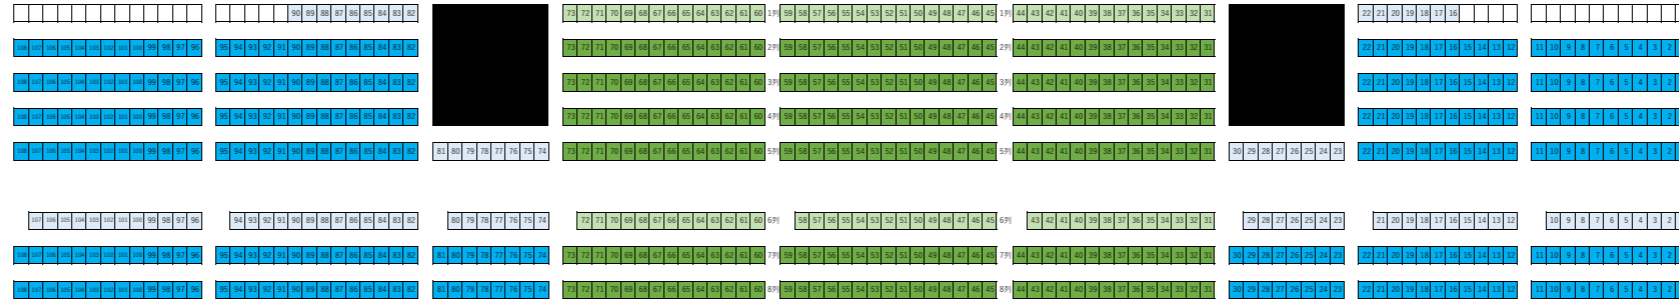

アリーナ立川立飛 席図表

ベンチ反対側 (N)

中継エリア

ベンチ側 (S)