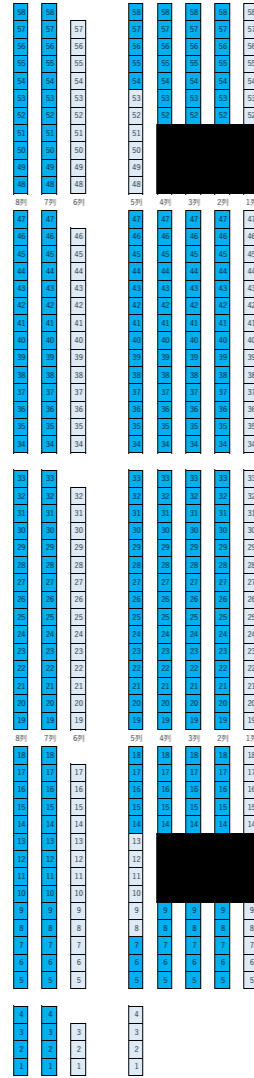

アリーナ立川立飛 席図表

ベンチ反対側 (N)

中継エリア

ベンチ側 (S)