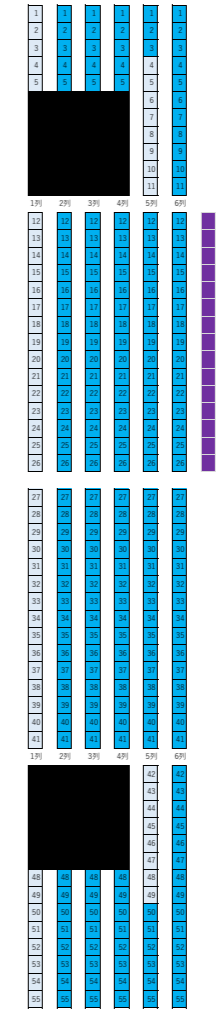

アリーナ立川立飛 席図表

ベンチ反対側 (N)

中継エリア

ベンチ側 (S)