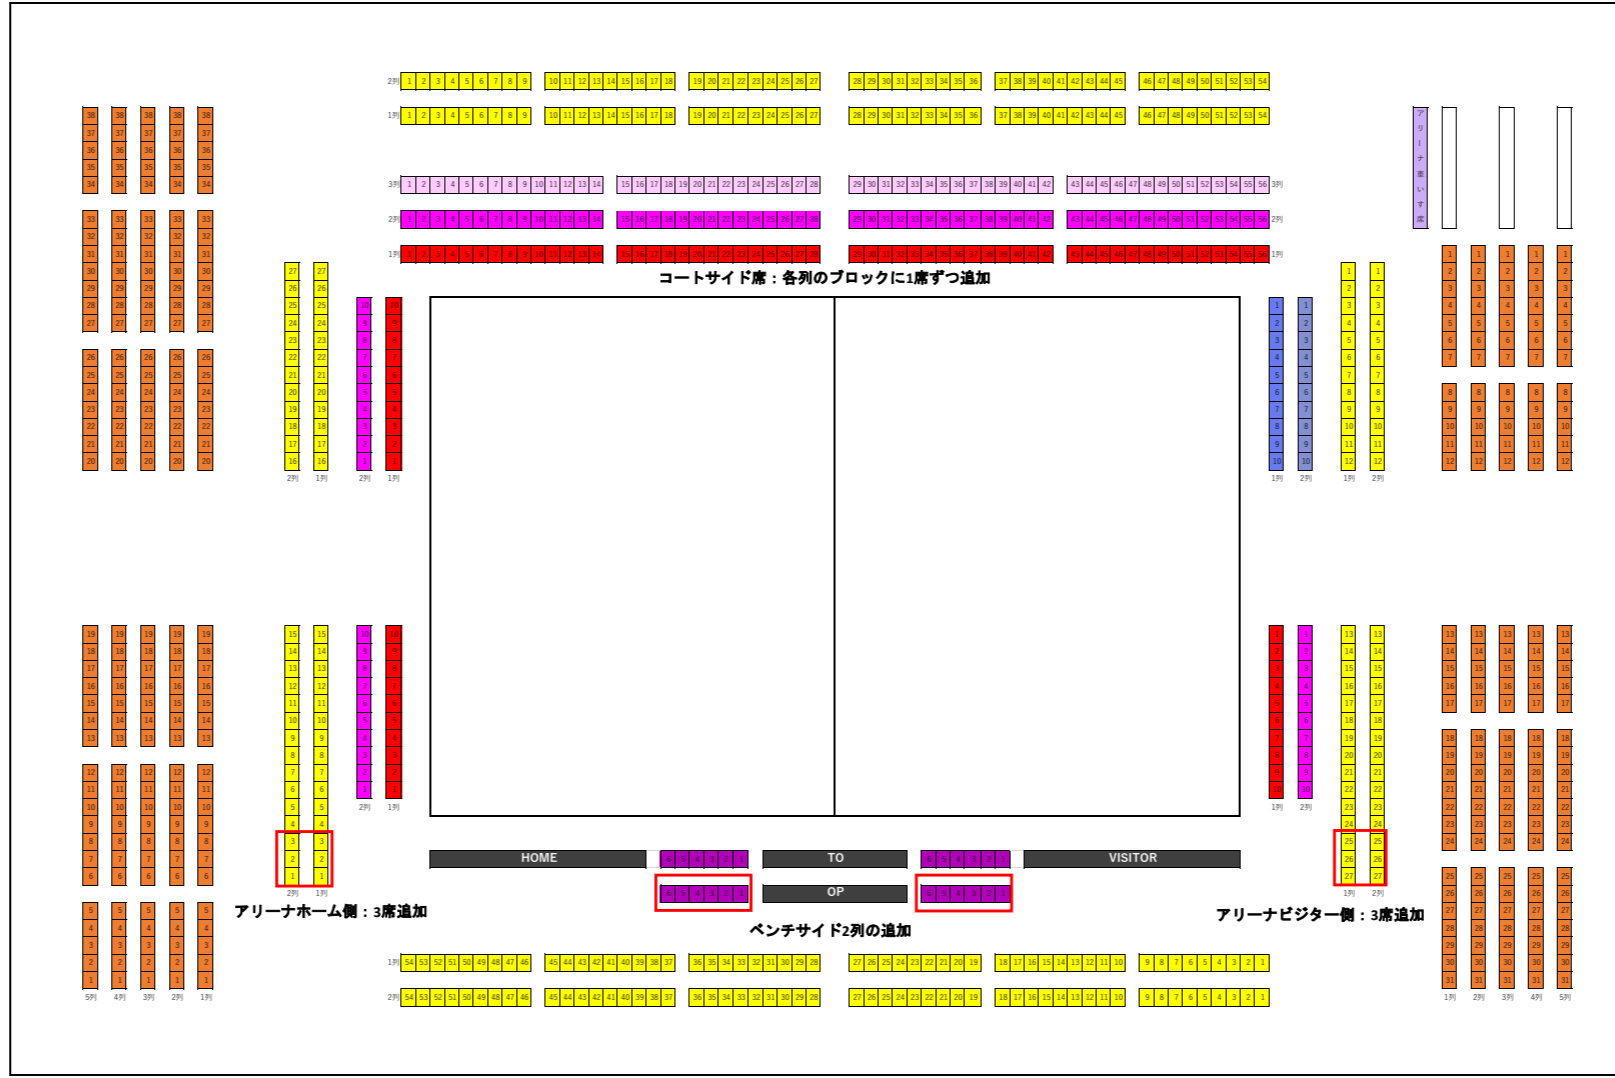

アリーナ立川立飛 席図表

ベンチ反対側 (N)

中継エリア

ベンチ側 (S)