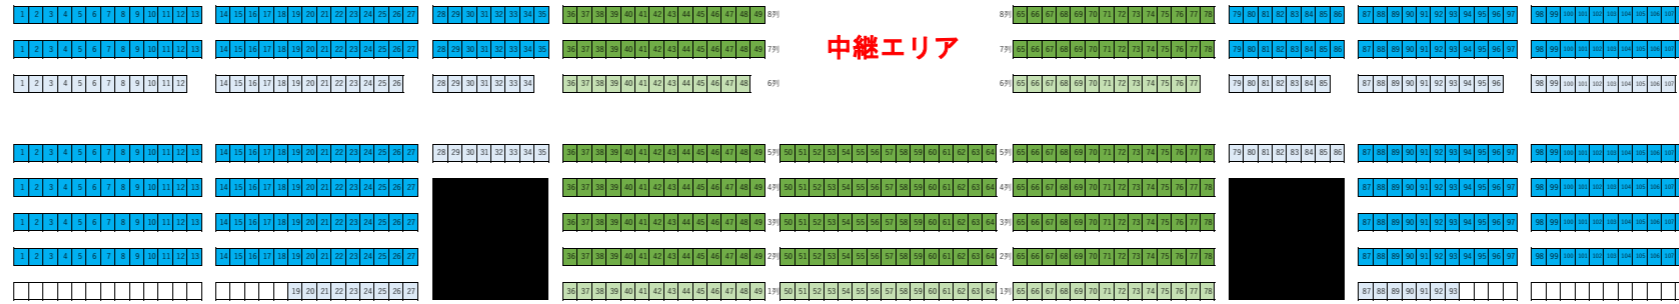

アリーナ立川立飛 席図表

ベンチ反対側 (N)

中継エリア

ベンチ側 (S)