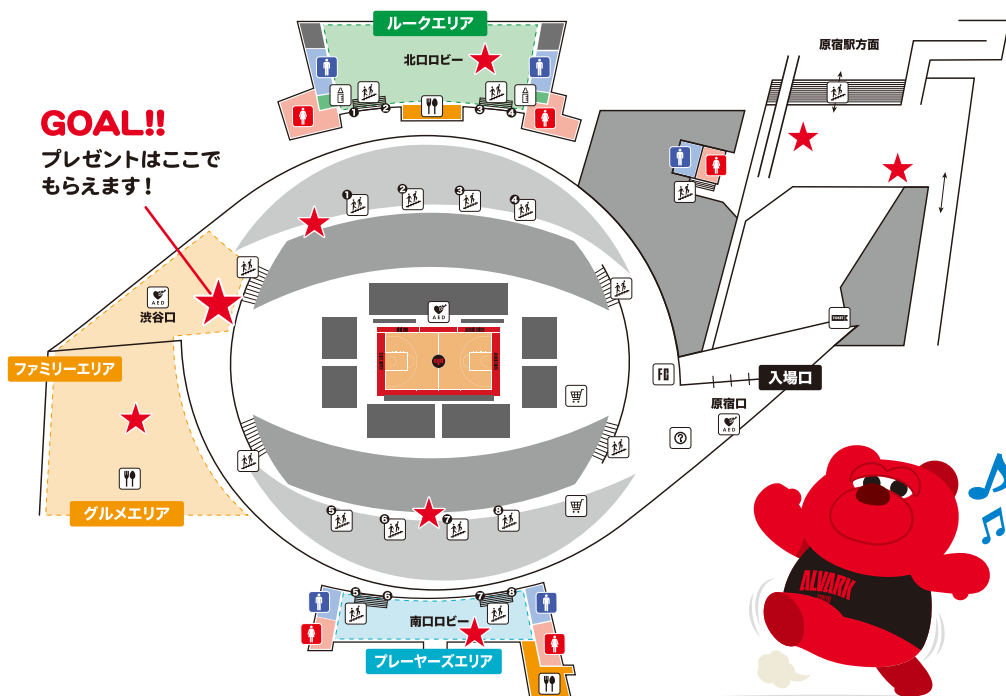

※時間は予定です。試合展開により時間が前後する可能性があります。
また、予告なく変更する場合もございますので、あらかじめご了承ください。

フロアマップ Floor Map

アイコン説明

- | | | | |
|-------------|---------|---------|-----------|
| AED設置場所 | 授乳室 | グッズショップ | 子ども向け遊具等 |
| 飲食ブース | チケットBOX | フォトスポット | インフォメーション |
| ファンクラブブース | 階段 | 喫煙所 | ベビーカー置き場 |
| Re-CUP WASH | | | |
-
- | | | | |
|---------------------------|-----------------------------|---------------------------------|------------------|
| 1 シートベルト衝撃体験 | 14 アイセイ薬局 | 22 サーマス マイボトル 推進プロジェクト | 28 託児サービス |
| 2 自衛隊車両展示 | 15 バスケットLIVE | 23 メタルフォトパネル | |
| 3 警察関連車両展示 | 16 ルークロボ | 24 リクルートスタッフィング ※5日(土)のみ | |
| 4 消防関連車両展示 | 17 ローズギャラリー ※5日(土)のみ | 25 東京建物 ※6日(日)のみ | |
| 5 プリチストン | 18 リヴトラスト ※5日(土)のみ | 26 my route | |
| 6 渋谷フォト | 19 パイロット ※5日(土)のみ | 27 充レン | |
| 7 新ホームアリーナ | 20 HIROTSU パイオサイエンス | | |
| 8 トヨタイムズ スポーツ | 21 ALVARK Will | | |
| 9 明治 R-1 ※5日(土)のみ | | | |
| 10 明治 ザバス ※6日(日)のみ | | | |
| 11 バスクリン ※5日(土)のみ | | | |
| 12 SNSブース | | | |
| 13 ダスキン | | | |

! 試合終了後原宿駅へ向かう歩道橋が大変混雑いたします。

試合終了後は渋谷口から退場可能ですが入場はできません

※ブースの設置場所につきまして、急遽変更になる場合がございます。あらかじめご了承ください。

KIDS DAY スタンプラリー 開催!

会場内の各エリアを回ってスタンプをゲットしよう!

全てのスタンプを集めたら渋谷ロスタンプラリーブースで「ルークポストカード」をプレゼント!

年齢に関わらずどなたでもご参加いただけます。

※プレゼントは数量限定です。

スタンプカード配布場所

- ✓ インフォメーション
- ✓ 渋谷ロ スタンプラリーブース
- ✓ 各エリアスタンプラリー設置場所

実施時間

開場～ハーフタイム終了まで

スタンプラリーMAP

PICK UP EVENT INFORMATION

リクルートスタッフィング presents 来場者全員にフォームフィンガーをプレゼント!