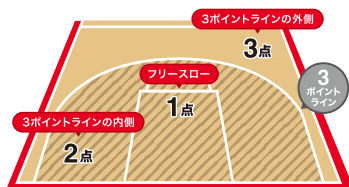

いよいよシーズンも大詰め。ここからはまさに1敗がチャンピオンシップ進出の命取りともなってくる。ホームの力を見せつけて、何がなんでも強敵から勝利を掴み取ろう!

(2025年3月24日現在)

現在の順位表は
こちらから

AWAY TEAM ROSTER

千葉ジェッツ 選手一覧

①誕生日 ②身長/体重

 渡邊 雄太 Yuta Watanabe ① 1994年10月13日 ② 206cm / 98kg SF / PF	 富樫 勇樹 Yuki Togashi ① 1993年7月30日 ② 167cm / 65kg PG	 小川 麻斗 Asato Ogawa ① 2001年8月23日 ② 176cm / 77kg PG
 田代 直希 Naoki Tashiro ① 1993年6月24日 ② 188cm / 85kg SG / SF	 瀬川 琉久 Riku Segawa ① 2006年8月14日 ② 184cm / 76kg PG	 菅野 ブルース Bruce Kanno ① 2003年5月6日 ② 200cm / 93kg SG
 マイケル・オウ Michael Ou ① 1999年3月7日 ② 208cm / 110kg C	 二上 耀 Hikaru Futagami ① 1999年4月13日 ② 190cm / 87kg SG	 ディー・ジェイ・ホグ DJ Hogg ① 1996年9月3日 ② 207cm / 108kg SF / PF
 西村 文男 Fumio Nishimura ① 1986年9月24日 ② 177cm / 72kg PG	 金近 康 Ren Kanechika ① 2003年3月11日 ② 196cm / 88kg SF	 荒尾 岳 Gaku Arao ① 1987年1月15日 ② 198cm / 105kg PF
 原 修太 Shuta Hara ① 1993年12月17日 ② 187cm / 96kg SG / SF	 ジョン・ムーニー John Mooney ① 1998年3月20日 ② 206cm / 111kg PF / C	 クリストファー・スミス Christopher Smith ① 1994年3月8日 ② 193cm / 95kg SG / SF

※2025年3月28日現在の情報です

バスケットボールって、どんなスポーツ？

「バスケットボールが最近気になる!」「体育の授業でやった事があるけれどルールが良くわからない!」「Bリーグを観に行ってみたい!」そんな皆様にバスケットボールの試合観戦がもっと楽しめるように基本的なルールを解説します。ぜひ、楽しみながらご覧ください!

試合時間

バスケットボールは、1クォーター(Q)10分を4回行います。1Qと2Q、3Qと4Qの間には2分間の休憩、2Qと3Qの間には15~20分間の休憩(ハーフタイム)が設けられています。同点だった場合、Bリーグでは5分間の延長戦が行われ、勝敗が決まるまで繰り返されます。

また、以下の場合は毎回時計が止まります。

- コートの外にボールが出た場合
- ファウルがあった場合
- フリースロー
- 監督が選手に指示を出す時間「タイムアウト」など

試合に出場できる人数

- 1チーム5人構成
 - 交代メンバーはキャプテンを含む10~15名以内(コート上でプレーする5名も含む)
 - 試合中の交代人数や回数は制限されています
- ※日本のプロリーグ「B.LEAGUE」では10~12人。
アメリカプロバスケットボールリーグ「NBA」はベンチメンバーが13人など、リーグによって人数設定は変わってきます。

得点について

- 3点 3ポイントラインの外側からのゴール
- 2点 3ポイントラインの内側からのゴール
- 1点 フリースローでのゴール

バスケのルールは
 **公式LINE**で
聞いてみよう!

ぜひ試してみてください!

アルバルク東京公式LINEでは、トーク画面で「24秒ルール」など、知りたいルールの言葉を入力すると、その説明をお返します! さらに、選手情報やルークの情報などもお答えします。

選手のおすすめ
おでかけスポットがわかる!