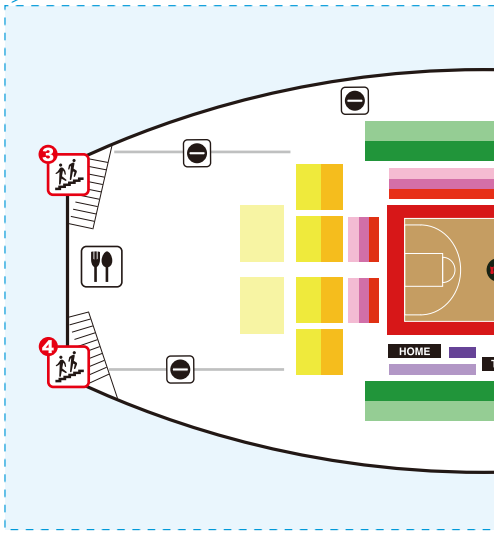

※時間は予定です。試合展開により時間が前後する可能性があります。
また、予告なく変更する場合もございますので、あらかじめご了承ください。

フロアマップ Floor Map

アイコン説明

- | | | | |
|-------------|---------|---------|-----------|
| AED設置場所 | 授乳室 | グッズショップ | 子ども向け遊具等 |
| 飲食ブース | チケットBOX | フォトスポット | インフォメーション |
| ファンクラブブース | 階段 | 喫煙所 | ベビーカー置き場 |
| Re-CUP WASH | | | |
-
- | | | | |
|---------------------------|-----------------------------|---------------------------------|------------------|
| 1 シートベルト衝撃体験 | 14 アイセイ薬局 | 22 サーマス マイボトル 推進プロジェクト | 28 託児サービス |
| 2 自衛隊車両展示 | 15 バスケットLIVE | 23 メタルフォトパネル | |
| 3 警察関連車両展示 | 16 ルークロボ | 24 リクルートスタッフィング ※5日(土)のみ | |
| 4 消防関連車両展示 | 17 ローズギャラリー ※5日(土)のみ | 25 東京建物 ※6日(日)のみ | |
| 5 プリチストン | 18 リヴトラスト ※5日(土)のみ | 26 my route | |
| 6 渋谷フォト | 19 パイロット ※5日(土)のみ | 27 充レン | |
| 7 新ホームアリーナ | 20 HIROTSU パイオサイエンス | | |
| 8 トヨタイムズ スポーツ | 21 ALVARK Will | | |
| 9 明治 R-1 ※5日(土)のみ | | | |
| 10 明治 ザバス ※6日(日)のみ | | | |
| 11 バスクリン ※5日(土)のみ | | | |
| 12 SNSブース | | | |
| 13 ダスキン | | | |