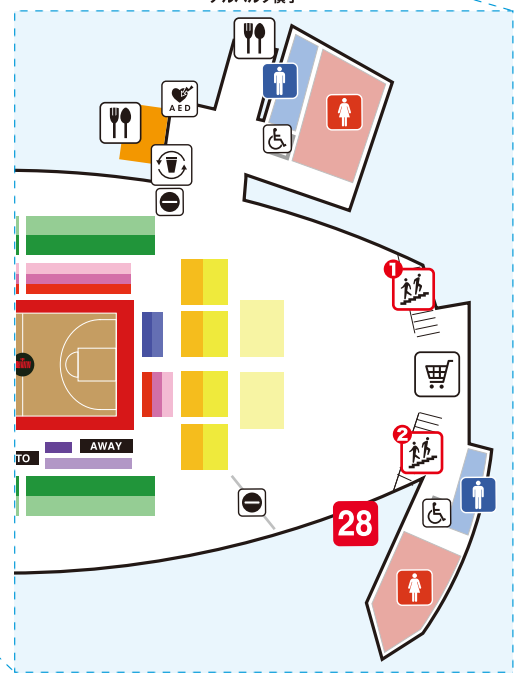

試合終了後は渋谷口から退場可能ですが入場はできません

※ブースの設置場所につきまして、急遽変更になる場合がございます。あらかじめご了承ください。