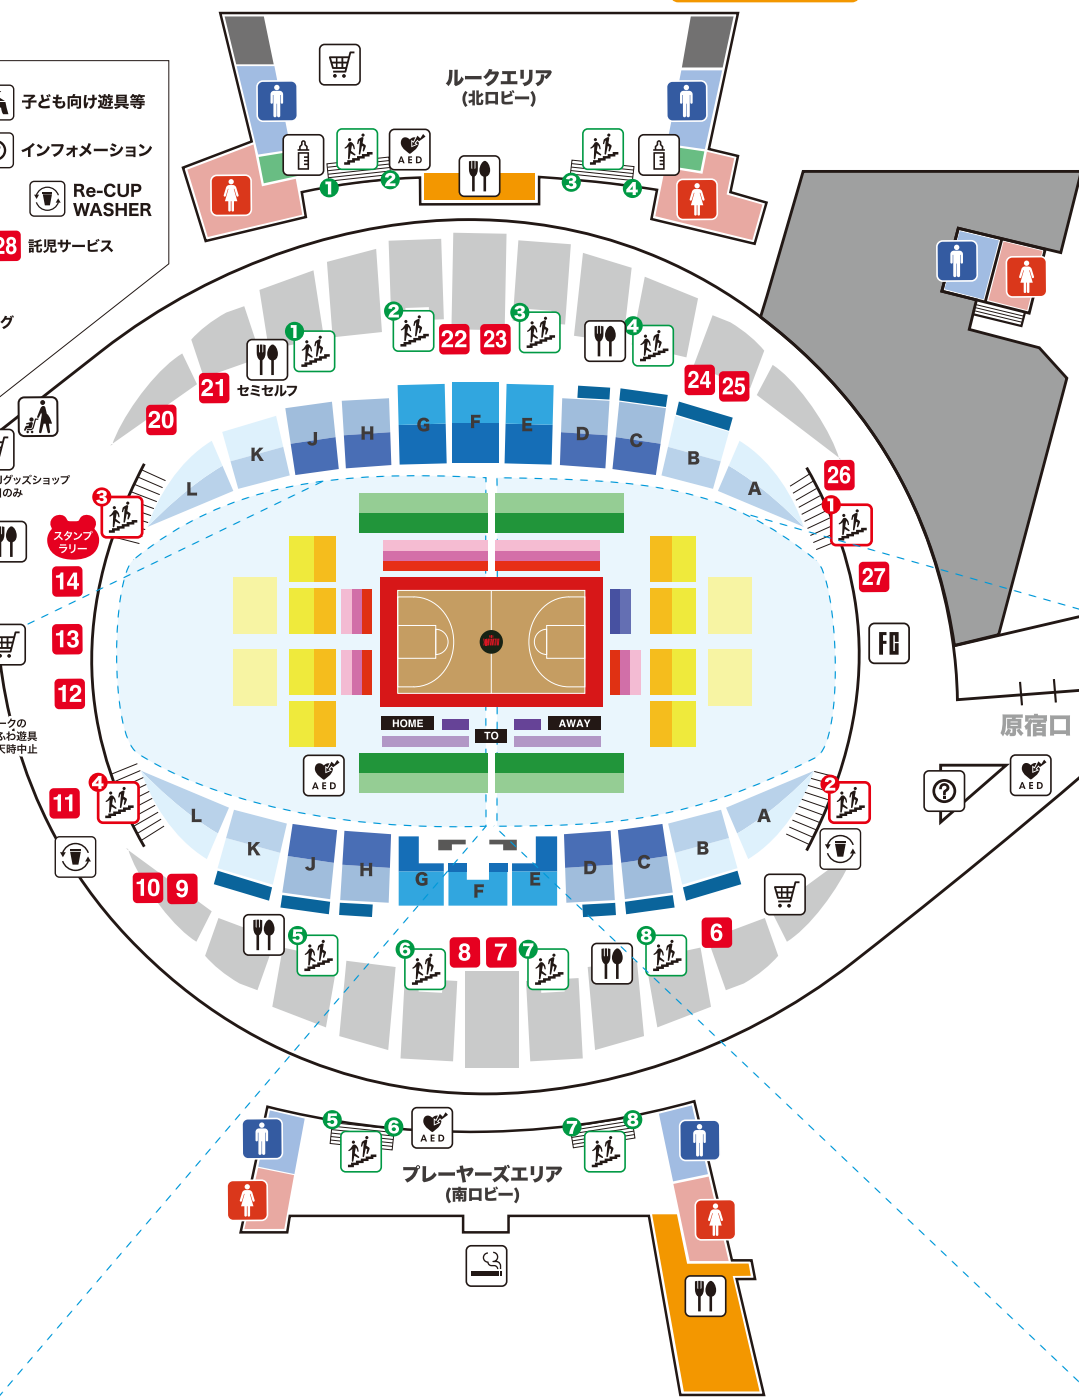

※時間は予定です。試合展開により時間が前後する可能性があります。
また、予告なく変更する場合もございますので、あらかじめご了承ください。

フロアマップ Floor Map

アイコン説明

- | | | | |
|-------------|---------|---------|-----------|
| AED設置場所 | 授乳室 | グッズショップ | 子ども向け遊具等 |
| 飲食ブース | チケットBOX | フォトスポット | インフォメーション |
| ファンクラブブース | 階段 | 喫煙所 | ベビーカー置き場 |
| Re-CUP WASH | | | |
-
- | | | | |
|---------------------------|-----------------------------|---------------------------------|------------------|
| 1 シートベルト衝撃体験 | 14 アイセイ薬局 | 22 サーマス マイボトル 推進プロジェクト | 28 託児サービス |
| 2 自衛隊車両展示 | 15 バスケットLIVE | 23 メタルフォトパネル | |
| 3 警察関連車両展示 | 16 ルークロボ | 24 リクルートスタッフィング ※5日(土)のみ | |
| 4 消防関連車両展示 | 17 ローズギャラリー ※5日(土)のみ | 25 東京建物 ※6日(日)のみ | |
| 5 プリチストン | 18 リヴトラスト ※5日(土)のみ | 26 my route | |
| 6 渋谷フォト | 19 パイロット ※5日(土)のみ | 27 充レン | |
| 7 新ホームアリーナ | 20 HIROTSU パイオサイエンス | | |
| 8 トヨタイムズ スポーツ | 21 ALVARK Will | | |
| 9 明治 R-1 ※5日(土)のみ | | | |
| 10 明治 ザバス ※6日(日)のみ | | | |
| 11 バスクリン ※5日(土)のみ | | | |
| 12 SNSブース | | | |
| 13 ダスキン | | | |