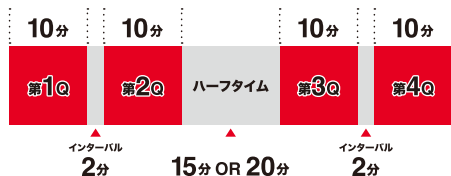

いよいよシーズンも大詰め。ここからはまさに1敗がチャンピオンシップ進出の命取りともなってくる。ホームの力を見せつけて、何がなんでも強敵から勝利を掴み取ろう!

(2025年3月24日現在)

現在の順位表は
こちらから

AWAY TEAM ROSTER

千葉ジェッツ 選手一覧

①誕生日 ②身長/体重

 渡邊 雄太 Yuta Watanabe ① 1994年10月13日 ② 206cm / 98kg SF / PF	 富樫 勇樹 Yuki Togashi ① 1993年7月30日 ② 167cm / 65kg PG	 小川 麻斗 Asato Ogawa ① 2001年8月23日 ② 176cm / 77kg PG
 田代 直希 Naoki Tashiro ① 1993年6月24日 ② 188cm / 85kg SG / SF	 瀬川 琉久 Riku Segawa ① 2006年8月14日 ② 184cm / 76kg PG	 菅野 ブルース Bruce Kanno ① 2003年5月6日 ② 200cm / 93kg SG
 マイケル・オウ Michael Ou ① 1999年3月7日 ② 208cm / 110kg C	 二上 耀 Hikaru Futagami ① 1999年4月13日 ② 190cm / 87kg SG	 ディー・ジェイ・ホグ DJ Hogg ① 1996年9月3日 ② 207cm / 108kg SF / PF
 西村 文男 Fumio Nishimura ① 1986年9月24日 ② 177cm / 72kg PG	 金近 康 Ren Kanechika ① 2003年3月11日 ② 196cm / 88kg SF	 荒尾 岳 Gaku Arao ① 1987年1月15日 ② 198cm / 105kg PF
 原 修太 Shuta Hara ① 1993年12月17日 ② 187cm / 96kg SG / SF	 ジョン・ムーニー John Mooney ① 1998年3月20日 ② 206cm / 111kg PF / C	 クリストファー・スミス Christopher Smith ① 1994年3月8日 ② 193cm / 95kg SG / SF

※2025年3月28日現在の情報です

バスケットボールって、どんなスポーツ？

「バスケットボールが最近気になる!」「体育の授業でやった事があるけれどルールが良くわからない!」「Bリーグを観に行ってみたい!」そんな皆様にバスケットボールの試合観戦がもっと楽しめるように基本的なルールを解説します。ぜひ、楽しみながらご覧ください!

試合時間

バスケットボールは、1クォーター(Q)10分を4回行います。1Qと2Q、3Qと4Qの間には2分間の休憩、2Qと3Qの間には15~20分間の休憩(ハーフタイム)が設けられています。同点だった場合、Bリーグでは5分間の延長戦が行われ、勝敗が決まるまで繰り返されます。