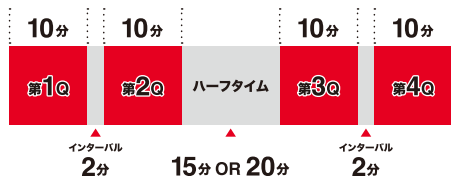

**23**  
保岡 龍斗  
Ryuto Yasuoka  
① 1995年4月27日  
② 188cm / 87kg  
SG / SF

**54**  
ショーン・オマラ  
Sean O'mara  
① 1995年9月5日  
② 208cm / 116kg  
C

**88**  
曾 祥鈞  
Hsiang-chun Tseng  
① 1998年8月8日  
② 205cm / 95kg  
C

**90**  
山崎 凜  
Rin Yamazaki  
① 2001年3月24日  
② 194cm / 90kg  
SG

※2025年3月21日現在の情報です

## 試合時間

バスケットボールは、1クォーター(Q)10分を4回行います。1Qと2Q、3Qと4Qの間には2分間の休憩、2Qと3Qの間には15~20分間の休憩(ハーフタイム)が設けられています。同点だった場合、Bリーグでは5分間の延長戦が行われ、勝敗が決まるまで繰り返されます。

また、以下の場合は毎回時計が止まります。

- コートの外にボールが出た場合
- ファウルがあった場合
- フリースロー
- 監督が選手に指示を出す時間「タイムアウト」など