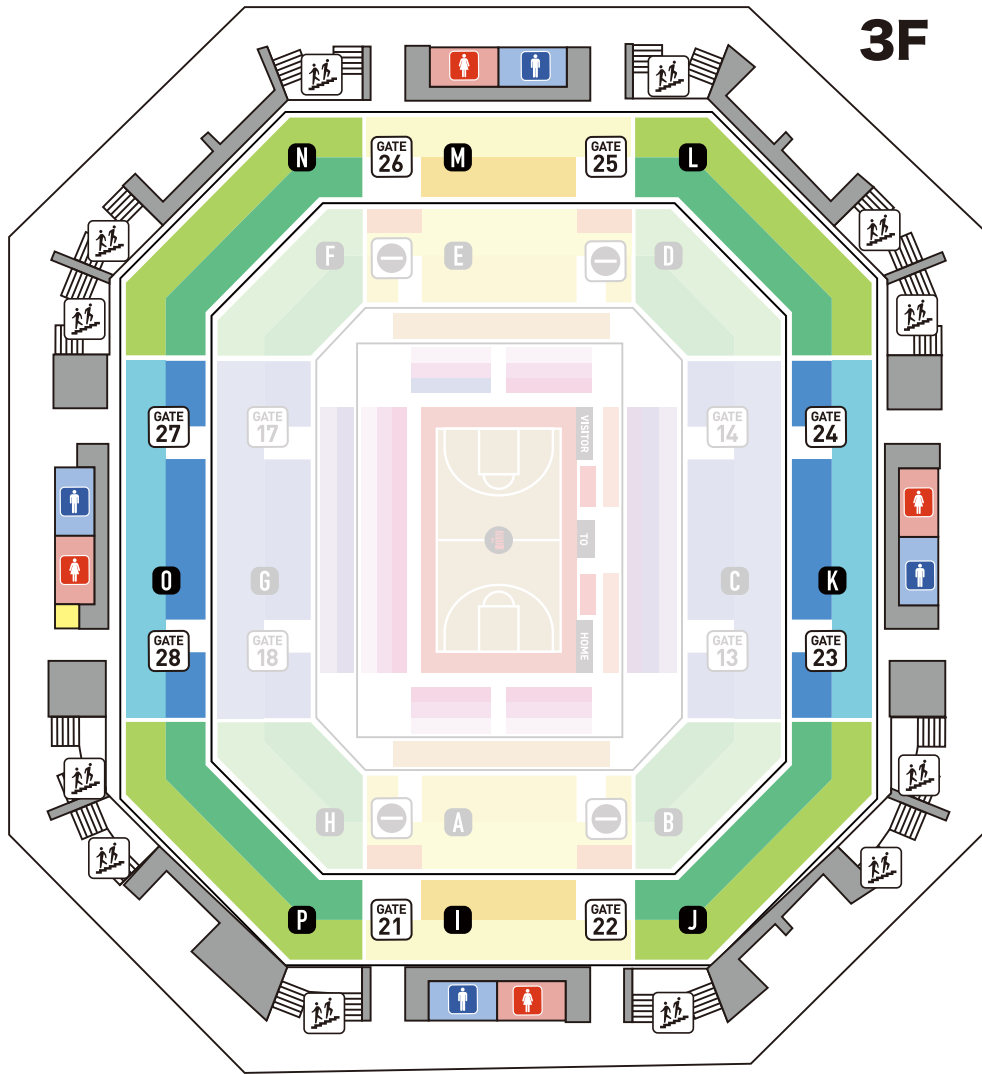

フロアマップ

Floor Map

3F