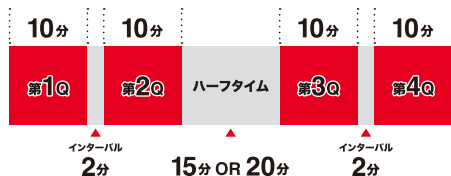

バスケットボールって、どんなスポーツ？

「バスケットボールが最近気になる!」「体育の授業でやった事があるけれどルールが良くわからない!」「Bリーグを観に行ってみたい!」そんな皆様にバスケットボールの試合観戦がもっと楽しめるように基本的なルールを解説します。ぜひ、楽しみながらご覧ください!

試合時間