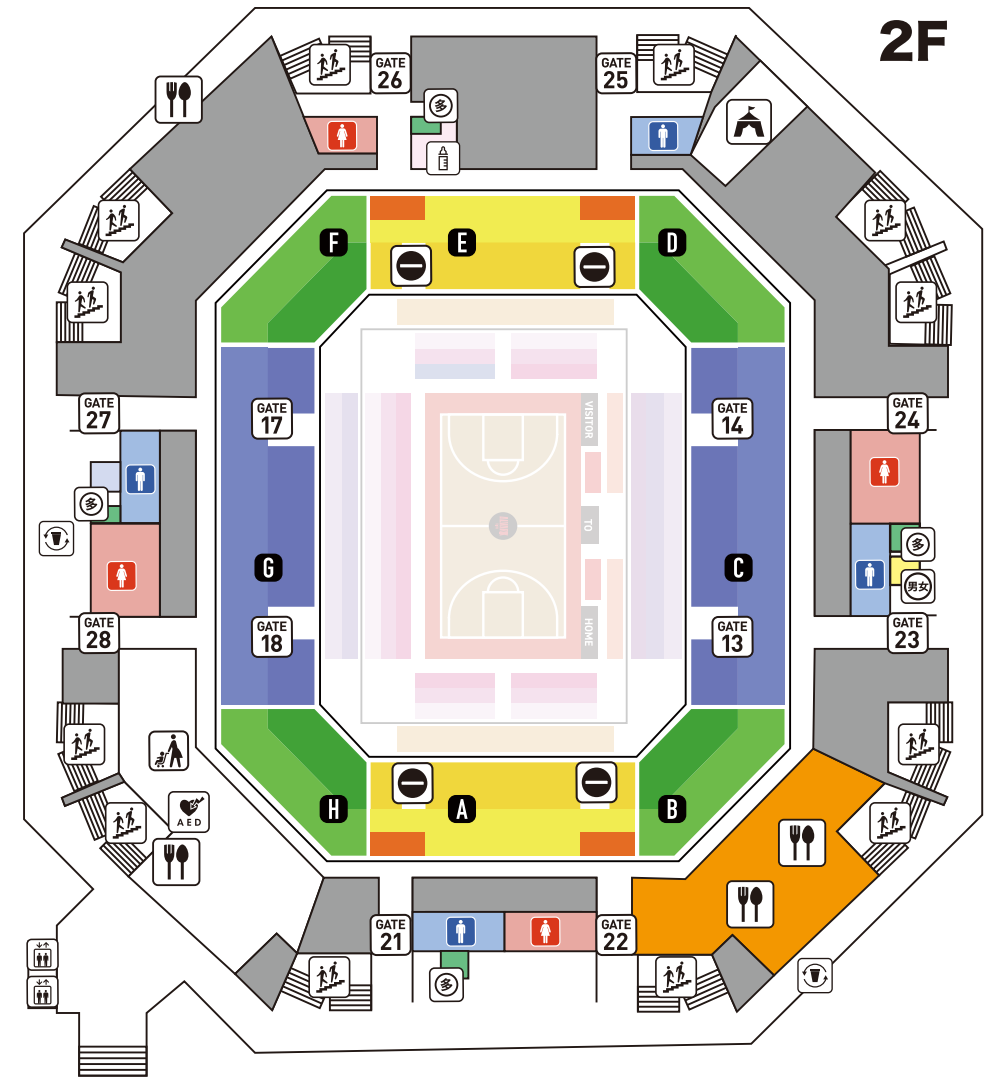

フロアマップ

Floor Map

アイコン説明

AED設置場所	授乳室	グッズショップ	子供向け遊具等	通行不可
飲食ブース	チケットBOX	ベビーカー置き場	インフォメーション	Re-CUP WASH
ファンクラブブース	階段	男女共用トイレ	多目的トイレ	

1 充レン	2 マイボトル推進プロジェクト	3 ALVARK Will	4 センコーグループ抽選ブース	5 バスケットLIVE	6 SNSブース	7 ルークブース

※ブースの設置場所につきまして、急遽変更になる場合がございます。あらかじめご了承ください。