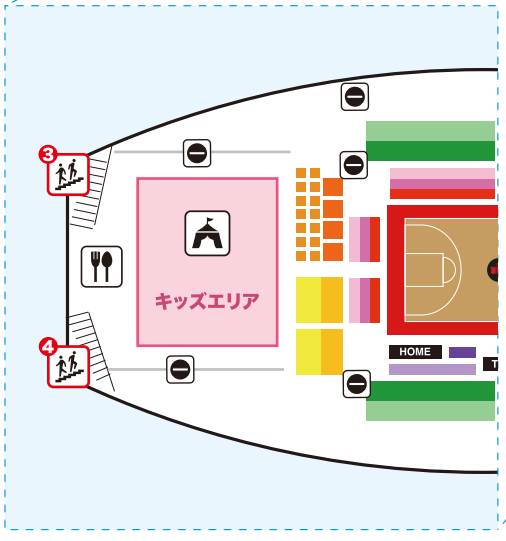

※進行は予定です。試合展開により時間が前後する可能性があります。また、予告なく変更する場合もございますので、あらかじめご了承ください。

フロアマップ Floor Map

アルバルク横丁
(場外キッチンカー)

試合終了後原宿駅へ向かう歩道橋が大変混雑いたします。

アイコン説明

- AED設置場所
- 授乳室
- グッズショップ
- 子ども向け遊具等
- 飲食ブース
- チケットBOX
- 喫煙所
- インフォメーション
- ファンクラブブース
- 階段
- フォトスポット
- Re-CUP WASH
- ベビーカー置き場

- 1** トヨタタイムズスポーツ
- 2** 渋谷フォト
- 3** 明治 R-1ブース
- 4** SNSブース
- 5** バスケットLIVE
- 6** メタルフトパネルPR
- 7** HIROTSUバイオサイエンス
- 8** ALVARK Will
- 9** リヴトラスト
- 10** マニフレックス
- 11** マイルート
- 12** アイセイ薬局
- 13** サーモスマイボトル推進プロジェクト