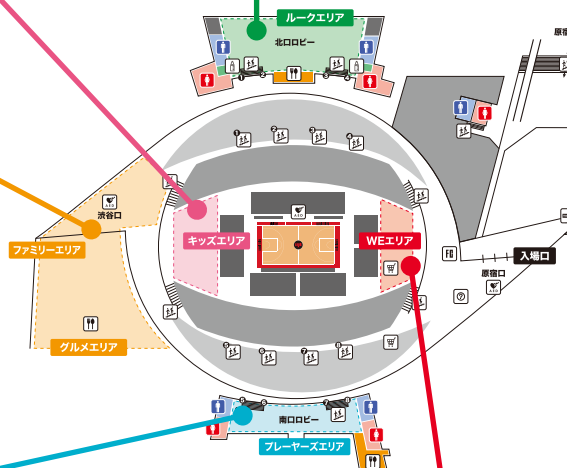

【場所】アリーナホームエンド裏

ルークエリア

マスコットキャラクター「ルーク」であふれるエリア。ルークのもふもふベンチ、ルークパネル、そしてルークの森フォトスポットなどを設置しています。ルーク撮影会などのイベントも実施していますのでぜひお立ち寄りください！(ルーク撮影会は事前申込制となります)

【場所】北ロビー

ファミリーエリア

お子さまが遊べるシュート遊具やキッチンカーが並ぶグルメエリア。

体験ブースなども多く設置されており、ご家族で楽しめるエリアです。今シーズンは昨年のシュート遊具に加え、新ふわふわ遊具が登場！

【場所】渋谷口(大型ビジョン裏のエリア)

プレーヤーズエリア 1st Q&A スポット Supported by **1st Q&A スポット**

選手のことをもっと知ってもらうため、選手個人の紹介パネル、手の大きさが分かる手形展示・足のサイズやウイングスパンを展示しています！

さらにバスケットリングを使用したフォトスポットなども設置。ぜひ推しの選手を見つけてみてください！

【場所】南ロビー

WEエリア

アルバルク東京のことをもっと知ってもらうために、チーム名の由来やWEの起源などをパネルで展示。フォトスポットとしても楽しめます。また、オフィシャルグッズショップなども展開！アリーナフロアはどなたでも降りることができますのでぜひお立ち寄りください！

【場所】アリーナアウェーエンド裏

PICK UP EVENT INFORMATION

ハッピーアワー

ALVARK Night限定企画、開場時間～18:30までの間、ビールを割引価格の500円で販売いたします！
ビールを片手に試合前の時間を楽しまってください。

渋谷とアルバルク東京の思い出モザイクアート

「渋谷とアルバルク東京の思い出モザイクアート」の写真を募集中！「#渋谷とアルバルク東京」付き投稿でオリジナルステッカーをプレゼント。写真は4月26・27日の川崎戦で展示予定です。

アイセイ薬局 健康チェックブース

ご自身やご家族の気になる健康度チェックしてみませんか？初参加の方には、ルークとのコラボおくり手帳(第2弾)をプレゼント！

my routeおで活ラリーキャンペーン

会場設置されたQRコードを読み込んでおでかけメモを作成、全部集めてブースにお越しいただいた方先着300名様に限定コラボクリルスタンド(非売品)をプレゼントします！

マニフレックス キャンペーンブース

マニフレックスのインスタをフォロー&リポストすると、オリジナルペーパーファイルを先着400名様にプレゼント。
※なくなり次第終了