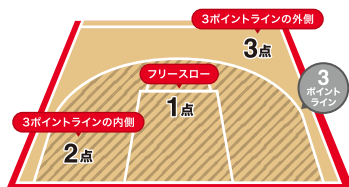

アイザック・フォトゥ 42
Isaac Fotu
① 1993年12月18日
② 203cm / 104kg
PF

※2025年2月28日現在の情報です

バスケットボールって、どんなスポーツ？

「バスケットボールが最近気になる!」「体育の授業でやった事があるけれどルールが良くわからない!」「Bリーグを観に行ってみたい!」そんな皆様にバスケットボールの試合観戦がもっと楽しめるように基本的なルールを解説します。ぜひ、楽しみながらご覧ください!

試合に出場できる人数

- 1チーム5人構成
 - 交代メンバーはキャプテンを含む10~15名以内(コート上でプレーする5名も含む)
 - 試合中の交代人数や回数は制限されています
- ※日本のプロリーグ「B.LEAGUE」では10~12人。アメリカプロバスケットボールリーグ「NBA」はベンチメンバーが13人など、リーグによって人数設定は変わってきます。

バイオレーションについて

バイオレーションとは、ファウル以外のルール違反のことです。ボールを持った状態でドリブルをせずに3歩以上歩くと「トラベリング」となり、それ以外にも多くのバイオレーションがあります。

ファウルについて

相手チームの選手との不当な体のぶつかり合いやスポーツマンらしくない行為のことを指します。ディフェンス(守る)側が相手を「押す」「蹴る」「叩く」「おさえる」などで相手プレーヤーの動きを妨げた場合に課せられます。オフェンス(攻める)側が立ちをはだかるディフェンス側に向かって突込むファウルもあります。

得点について

- 3点 3ポイントラインの外側からのゴール
- 2点 3ポイントラインの内側からのゴール
- 1点 フリースローでのゴール