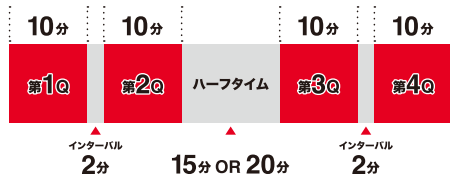

ギャビン・エドワーズ 33
Gavin Edwards
① 1988年11月15日
② 206cm / 112kg
PF

鶴 誠司 18
Seiji Ikaruga
① 1994年1月8日
② 185cm / 95kg
PG

D.J.・ニュービル 25
D.J. Newbill
① 1992年5月22日
② 193cm / 96kg
PG / SG

グラント・ジェレット 34
Grant Jerrett
① 1993年7月8日
② 208cm / 105kg
PF

アイザック・フォトゥ 42
Isaac Fotu
① 1993年12月18日
② 203cm / 104kg
PF

※2025年2月28日現在の情報です

バスケットボールって、どんなスポーツ？

「バスケットボールが最近気になる!」「体育の授業でやった事があるけれどルールが良くわからない!」「Bリーグを観に行ってみたい!」そんな皆様にバスケットボールの試合観戦がもっと楽しめるように基本的なルールを解説します。ぜひ、楽しみながらご覧ください!

試合時間

バスケットボールは、1クォーター(Q)10分を4回行います。1Qと2Q、3Qと4Qの間には2分間の休憩、2Qと3Qの間には15~20分間の休憩(ハーフタイム)が設けられています。同点だった場合、Bリーグでは5分間の延長戦が行われ、勝敗が決まるまで繰り返されます。

また、以下の場合は毎回時計が止まります。

- コートの外にボールが出た場合
- ファウルがあった場合
- フリースロー
- 監督が選手に指示を出す時間「タイムアウト」など