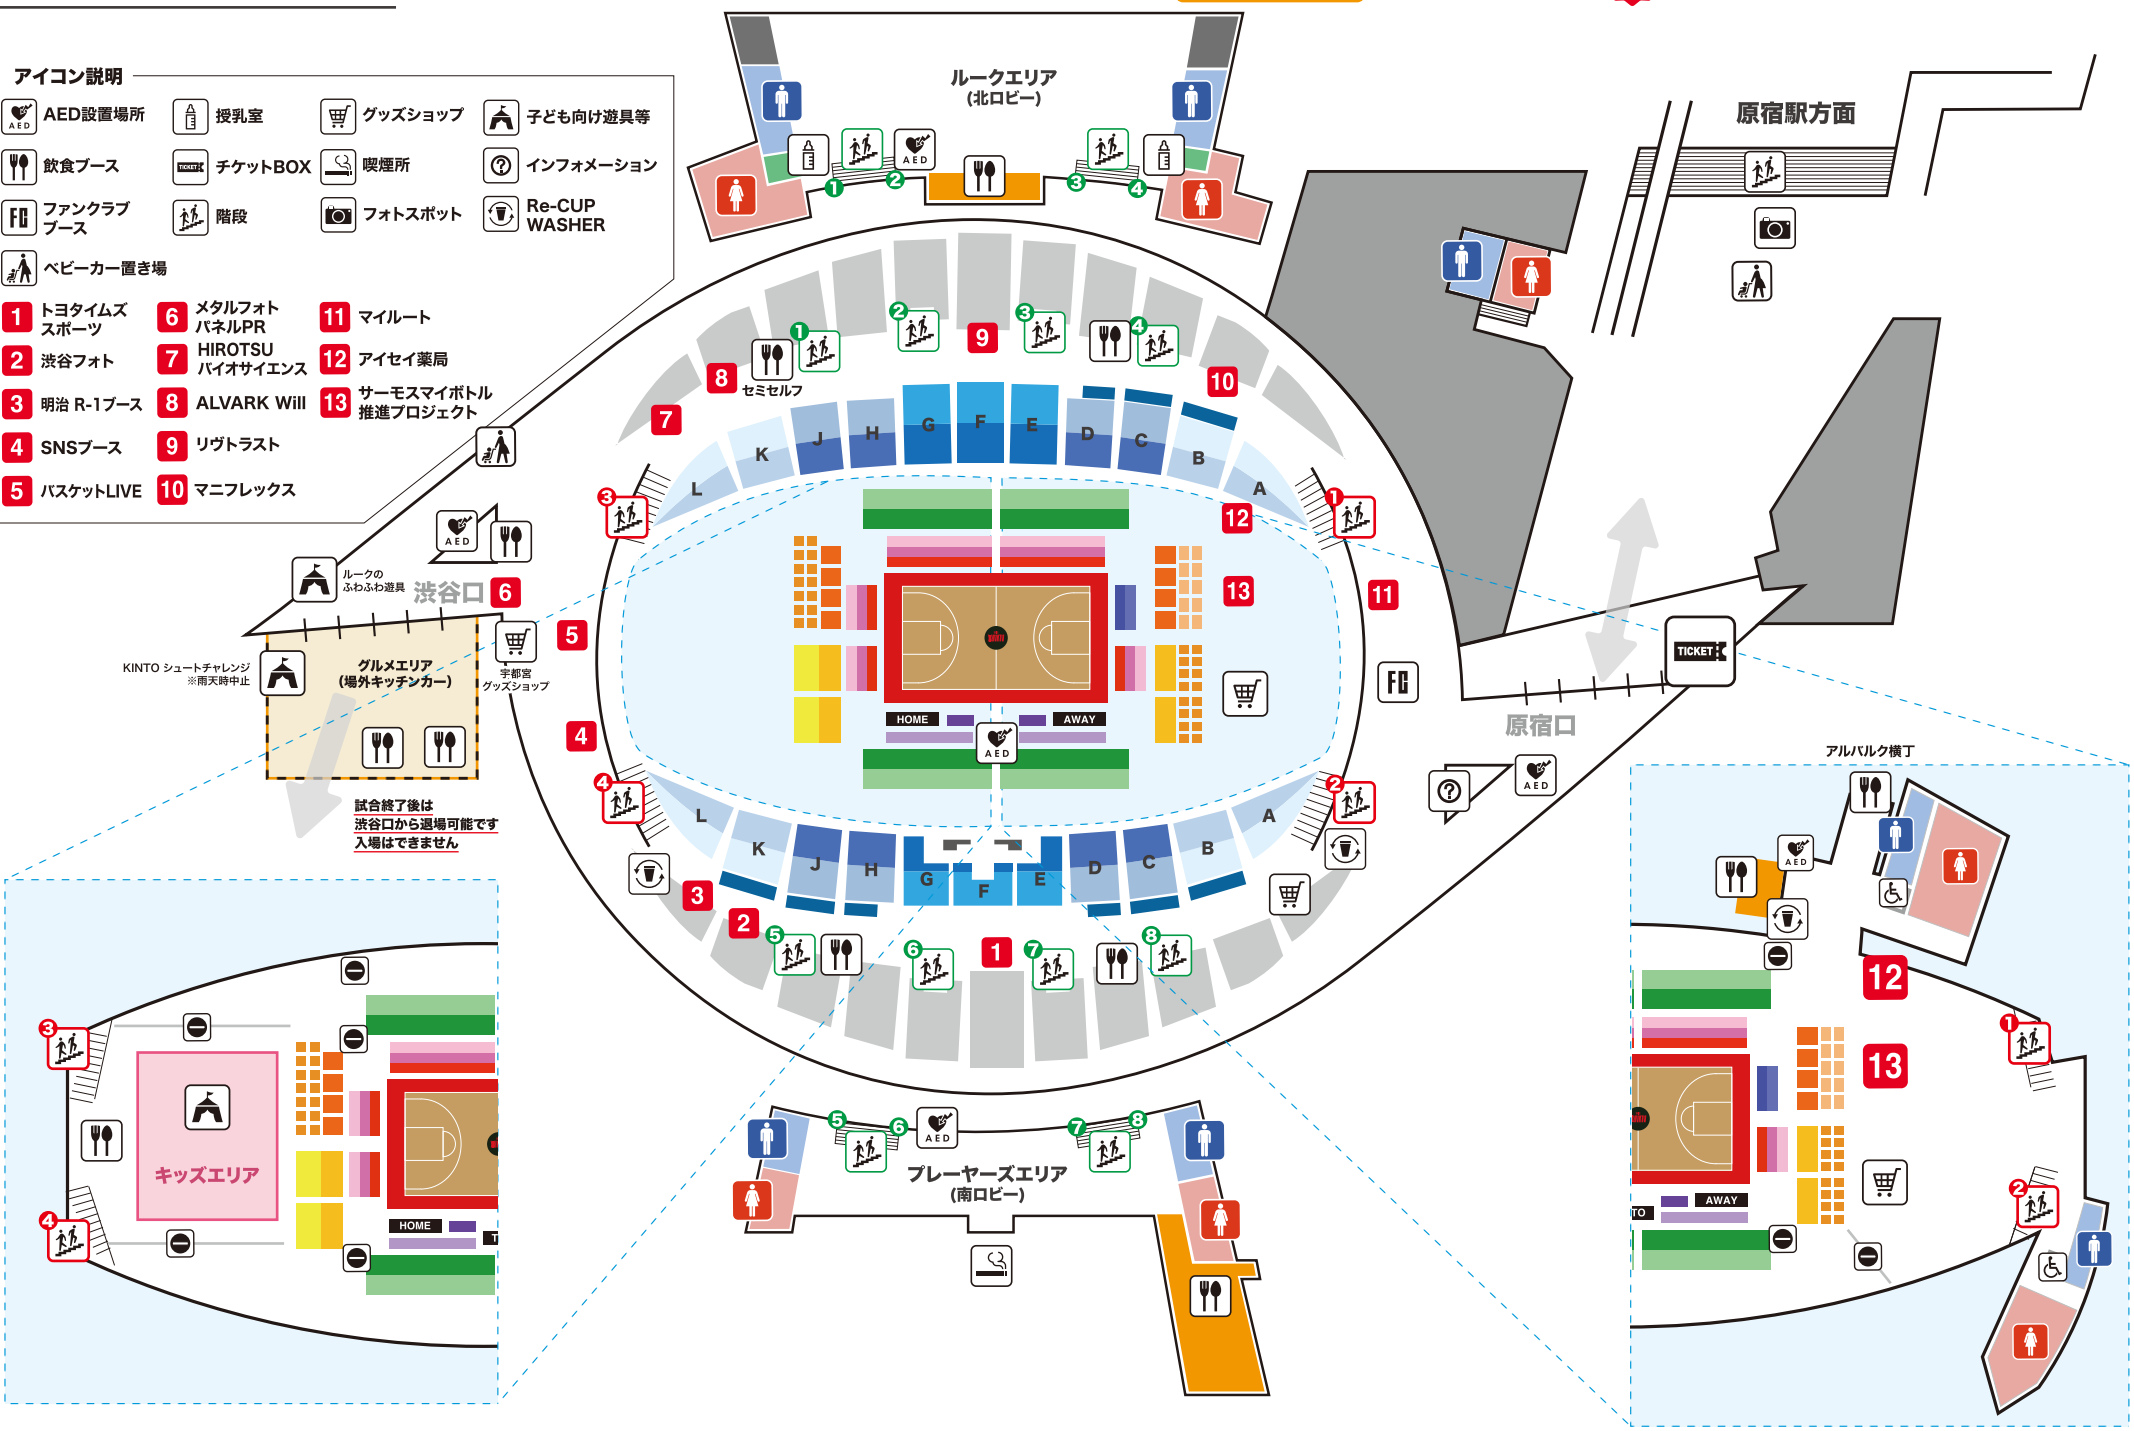

フロアマップ Floor Map

アルバルク横丁
(場外キッチンカー)

試合終了後原宿駅へ向かう歩道橋が大変混雑いたします。

アイコン説明

- AED設置場所
- 授乳室
- グッズショップ
- 子ども向け遊具等
- 飲食ブース
- チケットBOX
- 喫煙所
- インフォメーション
- ファンクラブブース
- 階段
- フォトスポット
- Re-CUP WASH
- ベビーカー置き場

- **1** トヨタタイムズスポーツ
- **2** 渋谷フォト
- **3** 明治 R-1ブース
- **4** SNSブース
- **5** バスケットLIVE
- **6** メタルフトパネルPR
- **7** HIROTSUバイオサイエンス
- **8** ALVARK Will
- **9** リヴトラスト
- **10** マニフレックス
- **11** マイルート
- **12** アイセイ薬局
- **13** サーモスマイボトル推進プロジェクト

試合終了後は渋谷口から退場可能です。入場はできません。

※ブースの設置場所につきまして、急遽変更になる場合がございます。あらかじめご了承ください。