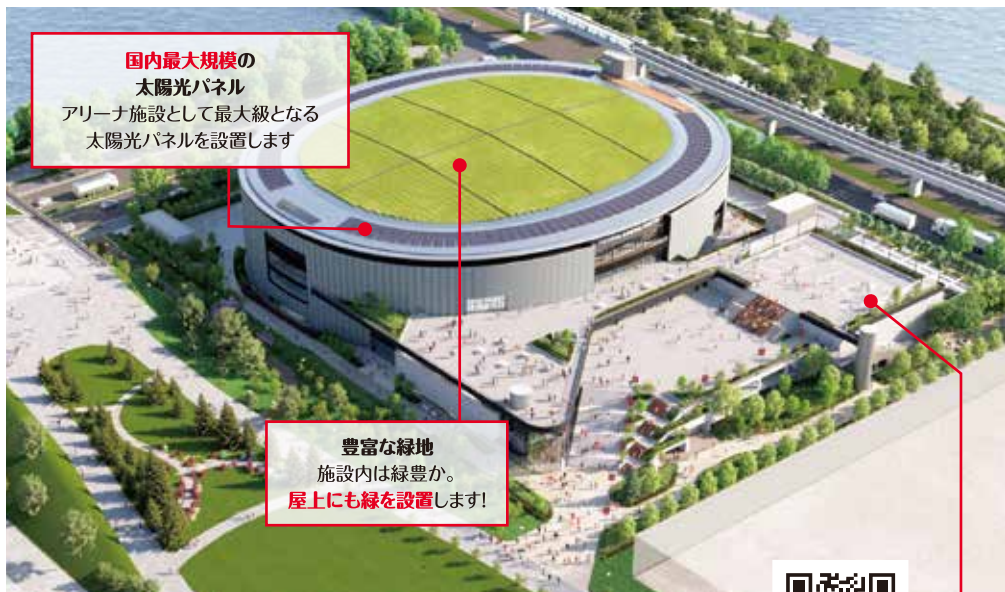

あなたの加入・視聴がアルバルク東京を強くする。
いつでも、どこでも、ライブ&見逃し配信で
アルバルク東京の試合が見放題!

今すぐ全試合見放題をはじめると!!
お得な入会キャンペーンも実施中!

※キャンペーンの最新情報、詳細はクラブ公式サイトをご確認ください
※キャンペーンは予告なく変更または終了する場合がございます。

今年秋開業!

TOYOTA ARENA TOKYO大解剖!

～サステナブル編～

TOYOTA ARENA TOKYOでは、「サステナビリティ」を重点テーマの一つに掲げています。
今回は、新ホームアリーナで取り入れるサステナブルな設計や活動の一部をご紹介します!

**国内最大規模の
太陽光パネル**
アリーナ施設として最大級となる
太陽光パネルを設置します

豊富な緑地
施設内は緑豊か。
屋上にも緑を設置します!

その他にもたくさんの
取り組みを計画中!

- 再生可能エネルギー100%使用
- アリーナ内排出ゴミ全量リサイクル
- センサールーム/カームダウンルームの設置

詳しくは
こちら

あなたの不要なシューズが
新ホームアリーナのコートに生まれ変わる!

OUR SHOES, OUR COURT プロジェクト supported by adidas 始動!