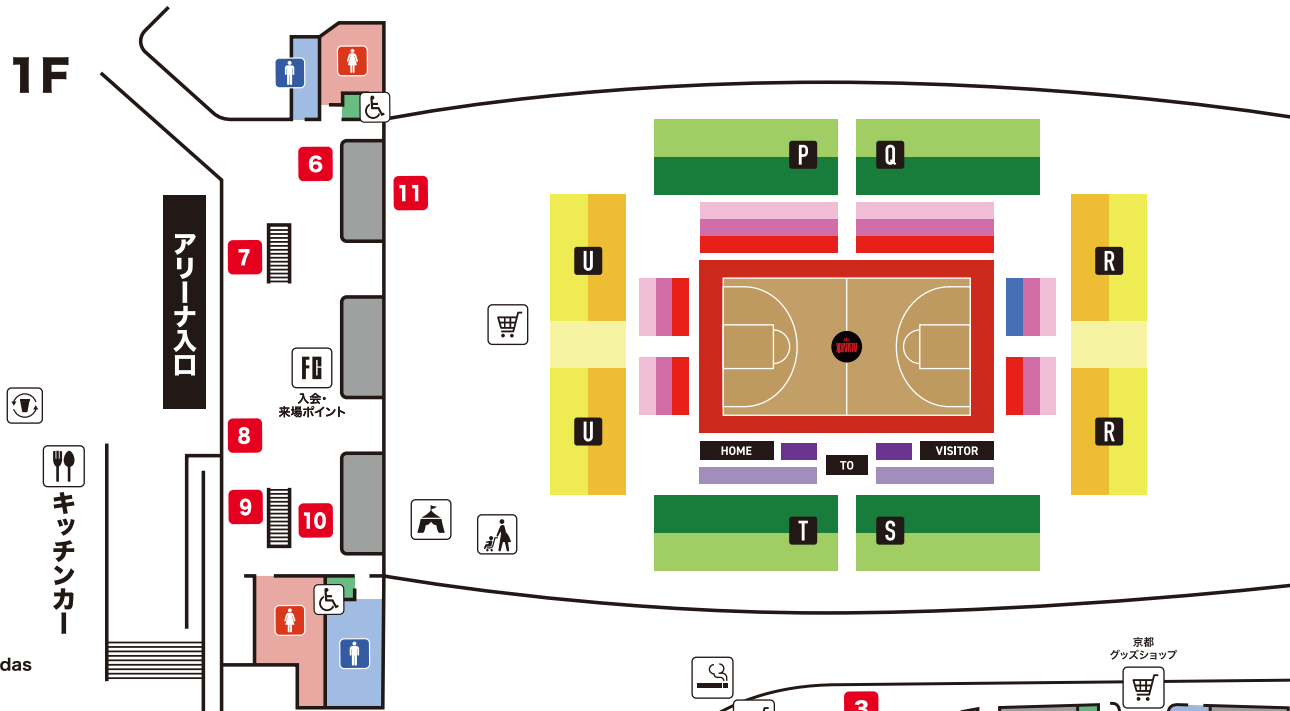

※進行は予定です。試合展開により時間が前後する可能性があります。また、予告なく変更する場合もございますので、あらかじめご了承ください。

フロアマップ

Floor Map

アイコン説明

- | | |
|-------------|-----------|
| AED設置場所 | 授乳室 |
| 飲食ブース | チケットBOX |
| ファンクラブブース | 階段 |
| グッズショップ | インフォメーション |
| フォトスポット | ベビーカー置き場 |
| Re-CUP WASH | 喫煙所 |
| 子ども向け遊具 | |

- | | |
|-----------------------------|---|
| 1 推し活エリア | 7 SNSブース |
| 2 充レン | 8 CUE展示 |
| 3 ブランドグッズ
トレードブース | 9 シューズ回収プロジェクト by adidas
※土曜日のみ |
| 4 明治R-1ブース
※土曜日のみ | 10 サーモス
マイボトル推進プロジェクト |
| 5 バスケットLIVE | 11 朝日新聞ブース
※土曜日のみ |
| 6 ALVARK Will | |