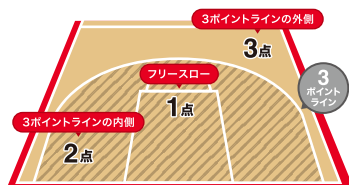

バイオレーションについて

バイオレーションとは、ファウル以外のルール違反のことです。ボールを持った状態でドリブルをせずに3歩以上歩くと「トラベリング」となり、それ以外にも多くのバイオレーションがあります。

ファウルについて

相手チームの選手との不当な体のぶつかり合いやスポーツマンらしくない行為のことを指します。

ディフェンス(守る)側が相手を「押す」「蹴る」「叩く」「おさえる」などで相手プレーヤーの動きを妨げた場合に課せられます。オフェンス(攻める)側が立ちをはだかるディフェンス側に向かって突込むファウルもあります。

得点について

- 3点 3ポイントラインの外側からのゴール
- 2点 3ポイントラインの内側からのゴール
- 1点 フリースローでのゴール

バスケのルールは
 **公式LINE**で
聞いてみよう!

ぜひ試してみてください!

アルバルク東京公式LINEでは、トーク画面で「24秒ルール」など、知りたいルールの言葉を入力すると、その説明をお返します! さらに、選手情報やルークの情報などもお答えします。

今年秋開業!