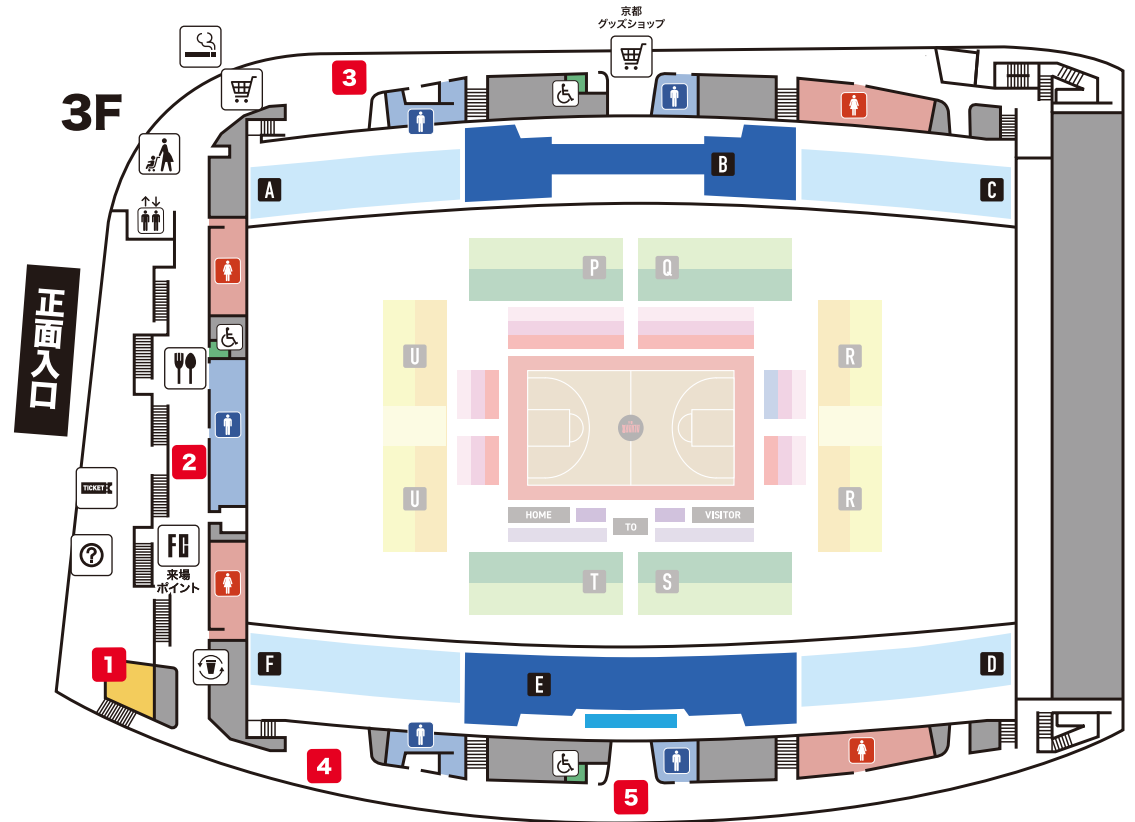

※進行は予定です。試合展開により時間が前後する可能性があります。また、予告なく変更する場合もございますので、あらかじめご了承ください。

フロアマップ

Floor Map

アイコン説明

- | | |
|-------------|-----------|
| AED設置場所 | 授乳室 |
| 飲食ブース | チケットBOX |
| ファンクラブブース | 階段 |
| グッズショップ | インフォメーション |
| フォトスポット | ベビーカー置き場 |
| Re-CUP WASH | 喫煙所 |
| 子ども向け遊具 | |

- | | |
|-----------------------------|---|
| 1 推し活エリア | 7 SNSブース |
| 2 充レン | 8 CUE展示 |
| 3 ブランドグッズ
トレードブース | 9 シューズ回収プロジェクト by adidas
※土曜日のみ |
| 4 明治R-1ブース
※土曜日のみ | 10 サーモス
マイボトル推進プロジェクト |
| 5 バスケットLIVE | 11 朝日新聞ブース
※土曜日のみ |
| 6 ALVARK Will | |