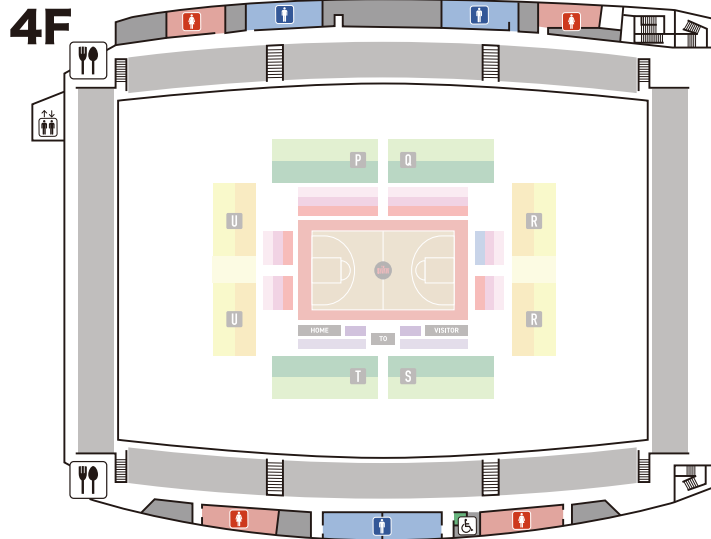

フロアマップ

Floor Map

アイコン説明

AED設置場所	授乳室
飲食ブース	チケットBOX
ファンクラブブース	階段
グッズショップ	インフォメーション
フォトスポット	ベビーカー置き場
Re-CUP WASH	喫煙所
子ども向け遊具	

1 推し活エリア	7 SNSブース
2 充レン	8 CUE展示
3 ブランドグッズ トレードブース	9 シューズ回収プロジェクト by adidas ※土曜日のみ
4 明治R-1ブース ※土曜日のみ	10 サーモス マイボトル推進プロジェクト
5 バスケットLIVE	11 朝日新聞ブース ※土曜日のみ
6 ALVARK Will	

※ブースの設置場所に関しまして、急遽変更になる場合がございます。あらかじめご了承ください。