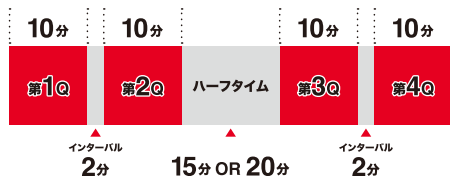

エイトできるキーマン。マッチアップが予想されるアルバルク東京#23 レオナルド・メイデルらとの攻防において、どちらが主導権を握るかは見どころの1つだ。そしてゴール下で存在感をみせるピックマン#10 チャールズ・ジャクソン、今季も平均16.3得点と爆発力あるエース #77 岡田侑大は要注意。バランスの取れた総合力の高いラインナップを揃える京都に対して、

各選手の持ち味を徹底して打ち消すディフェンスで、アルバルク東京は勝利を手繰り寄せたい。

さあ、いよいよ5月のチャンピオンシップに向けて最後の2ヶ月の戦いが始まる! ホームの力で難敵に立ち向かい、勝利を掴み取るう!

(2025年2月17日現在)

AWAY TEAM ROSTER

京都ハンナリーズ 選手一覧

①誕生日 ②身長/体重

 ロイ・ラナ Roy Rana HC ① 1968年12月8日	 小野 龍猛 Ryumo Ono ① 1988年1月6日 ② 197cm / 97kg SF	 水野 幹太 Kanta Mizuno ① 1998年6月4日 ② 185cm / 88kg PG / SG
 小西 聖也 Seiya Konishi ① 1999年12月28日 ② 184cm / 80kg PG / SG	 チャールズ・ジャクソン Charles Jackson ① 1993年5月22日 ② 208cm / 102kg C	 岡部 雅大 Masahiro Okabe ① 2002年12月22日 ② 184cm / 77kg SG
 前田 悟 Satoru Maeta ① 1997年3月6日 ② 192cm / 89kg SG	 川嶋 勇人 Hayato Kawashima ① 1990年5月15日 ② 186cm / 83kg SG	 ラシード ファラーズ Faraz Rashid ① 1997年9月13日 ② 202cm / 102kg SF / PF
 アンジェロ・カロイアロ Angelo Caloiaro ① 1989年7月28日 ② 203cm / 102kg SF / PF	 エドワード・モリス Edward Morris ① 1984年5月4日 ② 203cm / 108kg PF	 澁田 怜音 Reon Shibuta ① 1998年8月22日 ② 176cm / 71kg PG
 ジョーダン・ヒース Jordan Heath ① 1991年8月20日 ② 210cm / 115kg PF / C	 古川 孝敏 Takatoshi Furuokawa ① 1987年10月20日 ② 190cm / 92kg SG / SF	 岡田 侑大 Yuta Okada ① 1998年6月10日 ② 189cm / 85kg PG / SG

※2025年2月21日現在の情報です

バスケットボールって、どんなスポーツ？

「バスケットボールが最近気になる!」「体育の授業でやった事があるけれどルールが良くわからない!」「Bリーグを観に行ってみたい!」そんな皆様にバスケットボールの試合観戦がもっと楽しめるように基本的なルールを解説します。ぜひ、楽しみながらご覧ください!

試合時間

バスケットボールは、1クォーター(Q)10分を4回行います。1Qと2Q、3Qと4Qの間には2分間の休憩、2Qと3Qの間には15~20分間の休憩(ハーフタイム)が設けられています。同点だった場合、Bリーグでは5分間の延長戦が行われ、勝敗が決まるまで繰り返されます。