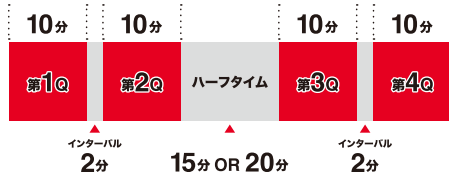

バスケットボールって、どんなスポーツ？

「バスケットボールが最近気になる!」「体育の授業でやった事があるけれどルールが良くわからない!」「Bリーグを観に行ってみたい!」そんな皆様にバスケットボールの試合観戦がもっと楽しめるように基本的なルールを解説します。ぜひ、楽しみながらご覧ください!

試合時間