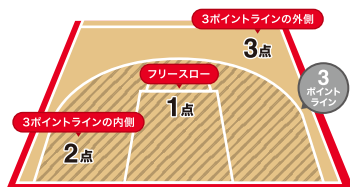

バスケットボールって、どんなスポーツ？

「バスケットボールが最近気になる!」「体育の授業でやった事があるけれどルールが良くわからない!」「Bリーグを観に行ってみたい!」そんな皆様にバスケットボールの試合観戦がもっと楽しめるように基本的なルールを解説します。ぜひ、楽しみながらご覧ください!

試合時間

バスケットボールは、1クォーター(Q)10分を4回行います。1Qと2Q、3Qと4Qの間には2分間の休憩、2Qと3Qの間には15~20分間の休憩(ハーフタイム)が設けられています。同点だった場合、Bリーグでは5分間の延長戦が行われ、勝敗が決まるまで繰り返されます。

また、以下の場合は毎回時計が止まります。

- ●コートの外にボールが出た場合
- ●ファウルがあった場合
- ●フリースロー
- ●監督が選手に指示を出す時間「タイムアウト」など

試合に出場できる人数

- ●1チーム5人構成
- ●交代メンバーはキャプテンを含む10~15名以内(コート上でプレーする5名も含む)
- ●試合中の交代人数や回数は制限されていません

※日本のプロリーグ「B.LEAGUE」では10~12人。アメリカプロバスケットボールリーグ「NBA」はベンチメンバーが13人など、リーグによって人数設定は変わってきます。

バイオレーションについて

バイオレーションとは、ファウル以外のルール違反のことです。ボールを持った状態でドリブルをせずに3歩以上歩くと「トラベリング」となり、それ以外にも多くのバイオレーションがあります。

ファウルについて

相手チームの選手との不当な体のぶつかり合いやスポーツマンらしくない行為のことを指します。ディフェンス(守る)側が相手を「押す」「蹴る」「叩く」「おさえる」などで相手プレーヤーの動きを妨げた場合に課せられます。オフェンス(攻める)側が立ちをはだかるディフェンス側に突っ込むファウルもあります。

得点について

- 3点 3ポイントラインの外側からのゴール
- 2点 3ポイントラインの内側からのゴール
- 1点 フリースローでのゴール

バスケのルールは
公式LINEで
聞いてみよう!

ぜひ試してみてください!

アルパルク東京公式LINEでは、トーク画面で「24秒ルール」など、知りたいルールの言葉を入力すると、その説明をお返します! さらに、選手情報やルークの情報などもお答えします。