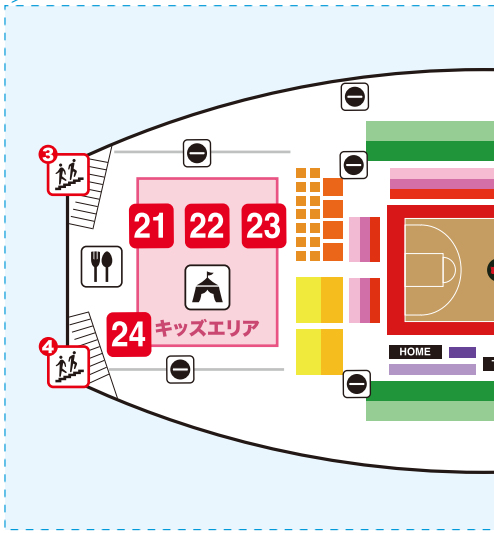

フロアマップ Floor Map

アルパルク横丁
(場外キッチンカー)

! 試合終了後原宿駅へ向かう歩道橋が大変混雑いたします。

アイコン説明

AED設置場所	授乳室	グッズショップ	子ども向け遊具等
飲食ブース	チケットBOX	フォトスポット	インフォメーション
ファンクラブブース	階段	喫煙所	ベビーカー置き場
Re-CUP WASHER			

2. 1 ワニさんライダー ※1日(土)のみ
   - 2 文京区ブース
   - 3 トヨタタイムズスポーツ
   - 4 渋谷フォト
   - 5 花王キュレル ※1日(土)のみ
   - 6 SNSブース
   - 7 バスケットLIVE
   - 8 びあ(Pickzy) ※1日(土)のみ
   - 9 確定申告PR ※2日(日)のみ
   - 10 プリチェストン ※1日(土)のみ
   - 11 ALVARK Will- 東京都HTT
   - 12 スペシャルオリリンピックス ※1日(土)のみ
   - 13 my route
   - 14 充レン
   - 15 明治 R-1 ※1日(土)のみ
   - 16 HIROTSU ※2日(日)のみ
   - 17 アイセイ薬局
   - 18 ポケットカード
   - 19 サーマス マイボトル 推進プロジェクト
   - 20 託児サービス
   - 21 読売ジャイアンツ ストラックアウト体験 ※1日(土)のみ
   - 22 ブラックラムズ東京ラグビー体験(バスターゲット) ※2日(日)のみ
   - 23 ラクロス体験
   - 24 サンシャインシティ ※1日(土)のみ
   - 25 アンケート調査 ※1日(土)のみ

※ブースの設置場所につきまして、急遽変更になる場合がございます。あらかじめご了承ください。