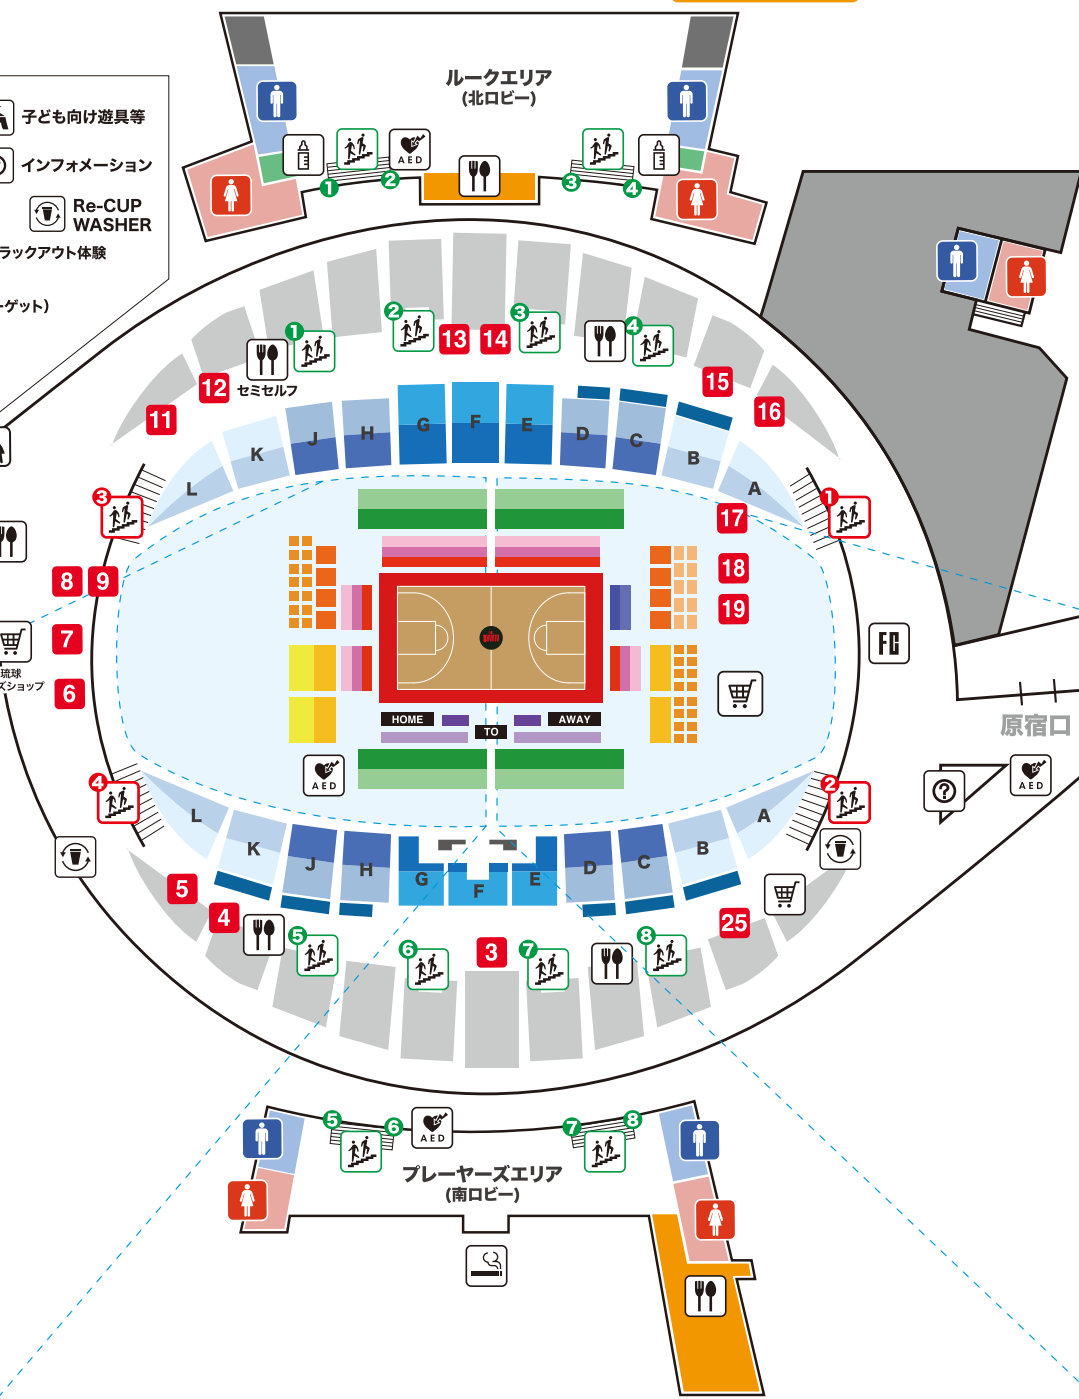

フロアマップ Floor Map

アルパルク横丁
(場外キッチンカー)

! 試合終了後原宿駅へ向かう歩道橋が大変混雑いたします。

アイコン説明

AED設置場所	授乳室	グッズショップ	子ども向け遊具等
飲食ブース	チケットBOX	フォトスポット	インフォメーション
ファンクラブブース	階段	喫煙所	ベビーカー置き場
Re-CUP WASHER			

2. 1 ワニさんライダー ※1日(土)のみ
   - 2 文京区ブース
   - 3 トヨタタイムズスポーツ
   - 4 渋谷フォト
   - 5 花王キュレル ※1日(土)のみ
   - 6 SNSブース
   - 7 バスケットLIVE
   - 8 びあ(Pickzy) ※1日(土)のみ
   - 9 確定申告PR ※2日(日)のみ
   - 10 プリチェストン ※1日(土)のみ
   - 11 ALVARK Will- 東京都HTT
   - 12 スペシャルオリリンピックス ※1日(土)のみ
   - 13 my route
   - 14 充レン
   - 15 明治 R-1 ※1日(土)のみ
   - 16 HIROTSU ※2日(日)のみ
   - 17 アイセイ薬局
   - 18 ポケットカード
   - 19 サーマス マイボトル 推進プロジェクト
   - 20 託児サービス
   - 21 読売ジャイアンツ ストラックアウト体験 ※1日(土)のみ
   - 22 ブラックラムズ東京ラグビー体験(バスターゲット) ※2日(日)のみ
   - 23 ラクロス体験
   - 24 サンシャインシティ ※1日(土)のみ
   - 25 アンケート調査 ※1日(土)のみ

※ブースの設置場所につきまして、急遽変更になる場合がございます。あらかじめご了承ください。