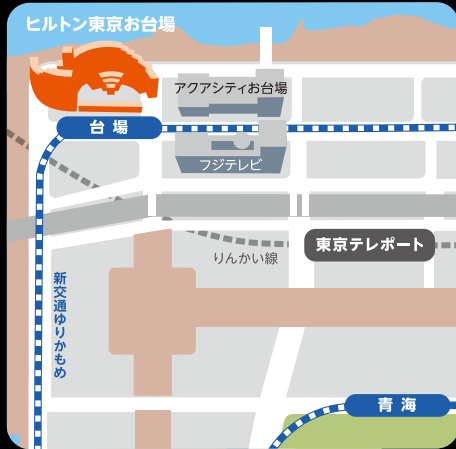

*予約時にアルバルク東京特典20%OFFを利用の旨お伝えいただき、当日この冊子をご提示ください。

**ご利用時の料金には税金・サービス料が含まれます。※本プランを他のプロモーション、オファー、割引と併用することはできません。

※メニュー内容は、仕入れ状況により変更の場合がございますので、ご了承ください。※画像はイメージです。※適用除外日:12/23、24、25、31、2025/1/1、2、3

ヒルトン東京お台場
HILTON TOKYO ODAIBA

〒135-8625 東京都港区台場 1-9-1
hiltonodaiba.jp

ご予約・お問合わせ
(レストラン総合案内)

03-5500-5580
restaurants@hilton-odaiba.com