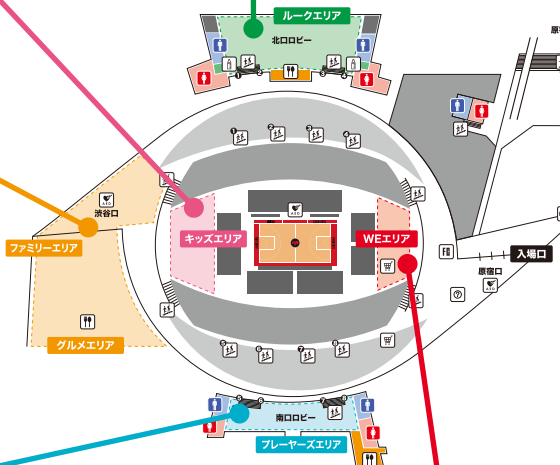

### ルークエリア

マスコットキャラクター「ルーク」であふれるエリア。ルークのもふもふベンチ、ルークパネル、そしてルークの森フォトスポットなどを設置しています。ルーク撮影会などのイベントも実施していますのでぜひお立ち寄りください！(ルーク撮影会は事前申込制となります)

【場所】北ロビー

### ファミリーエリア

お子さまが遊べるシュート遊具やキッチンカーが並ぶグルメエリア。  
体験ブースなども多く設置されており、ご家族で楽しめるエリアです。今シーズンは昨年のシュート遊具に加え、新ふわふわ遊具が登場！

【場所】渋谷口(大型ビジョン裏のエリア)

### プレーヤーズエリア 巨匠のスポーツ

選手のことをもっと知ってもらうため、選手個人の紹介パネル、手の大きさが分かる手形展示・足のサイズやウィングスパンを展示しています！  
さらにバスケットリングを使用したフォトスポットなども設置。ぜひ推しの選手を見つけてみてください！

【場所】南ロビー

### WEエリア

アルバルク東京のことをもっと知ってもらうために、チーム名の由来やWEの起源などをパネルで展示。  
フォトスポットとしても楽しめます。また、オフィシャルグッズショップなども展開！アリーナフロアはどなたでも降りることができますのでぜひお立ち寄りください！

【場所】アリーナアウェーエンド裏