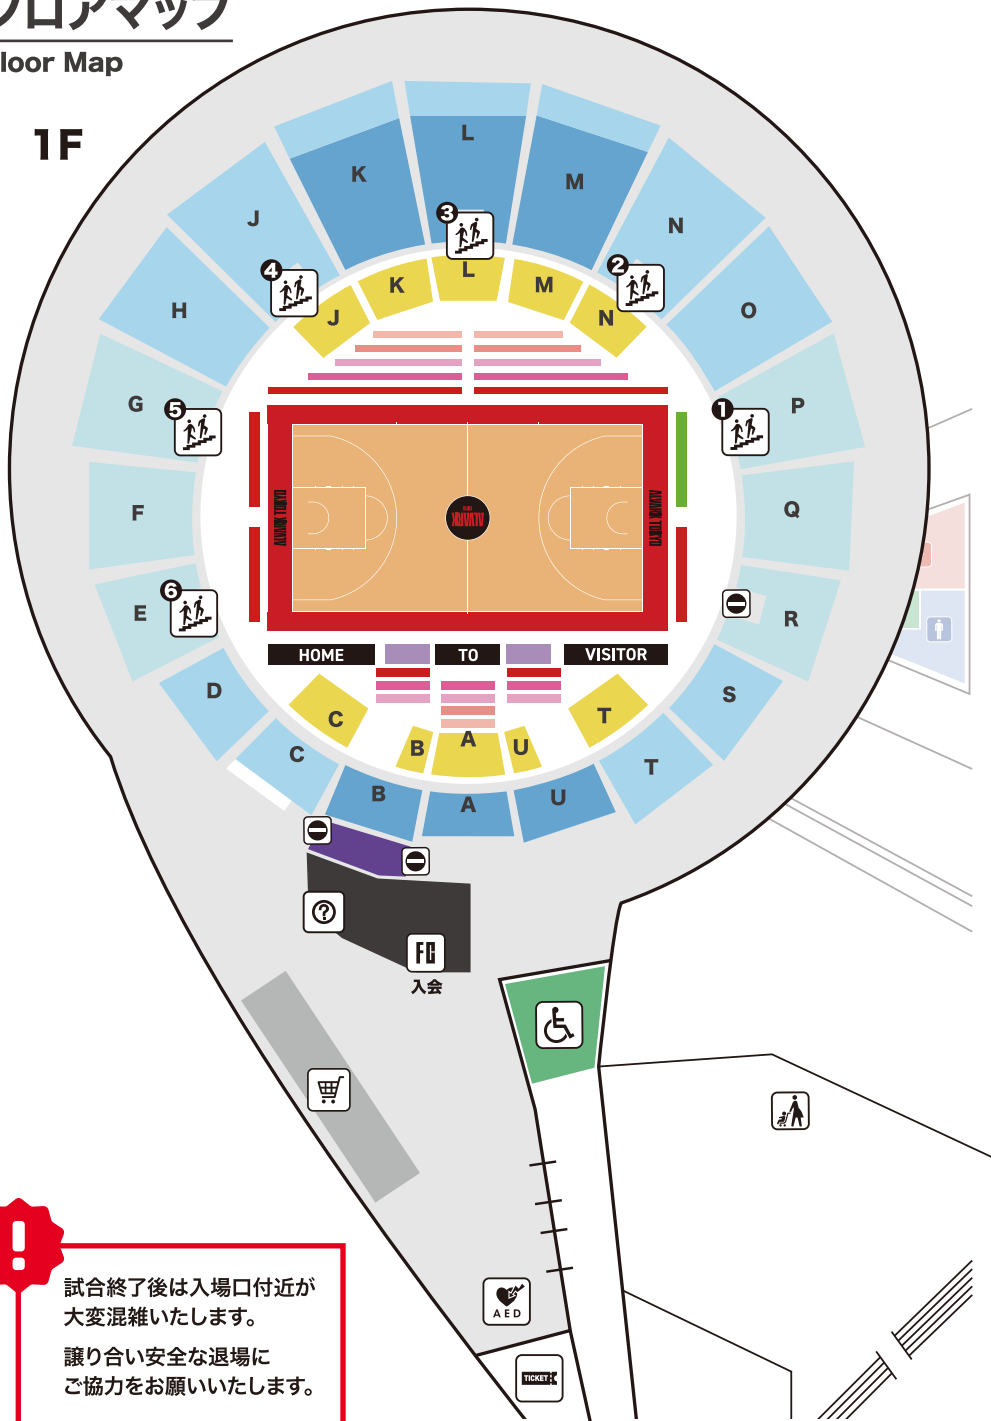

# フロアマップ

Floor Map

1F

試合終了後は入場口付近が  
大変混雑いたします。  
譲り合い安全な退場にご  
協力をお願いいたします。

B1