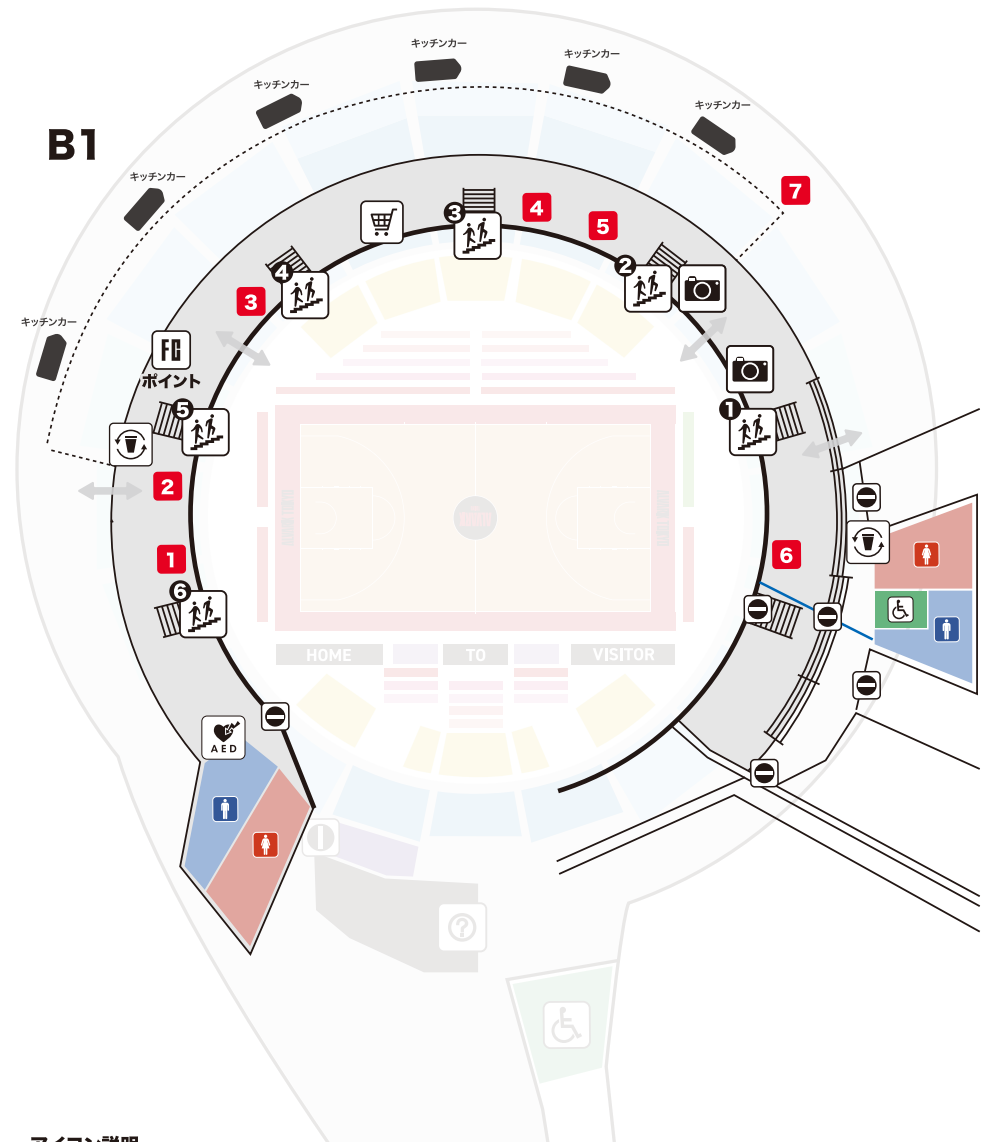

# フロアマップ

Floor Map

1F

試合終了後は入場口付近が  
大変混雑いたします。  
譲り合い安全な退場にご  
協力をお願いいたします。

B1

## アイコン説明

- |                      |                                       |                    |                            |         |
|----------------------|---------------------------------------|--------------------|----------------------------|---------|
| AED設置場所              | ファンクラブブース                             | グッズショップ            | インフォメーション                  | フォトスポット |
| 飲食ブース                | チケットBOX                               | Re-CUP WASH        | 階段                         |         |
| <b>1</b> アイセイ薬局      | <b>2</b> フードライブ<br>スタディライブ<br>※1/11のみ | <b>3</b> バスケットLIVE | <b>4</b> サーモスマイボトル推進プロジェクト |         |
| <b>5</b> ALVARK Will | <b>6</b> SNSブース                       | <b>7</b> ビザラ       |                            |         |