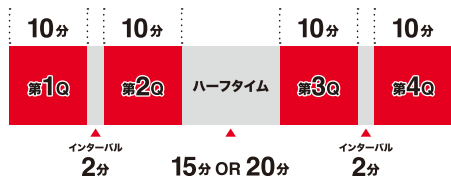

**今村 佳太** 30  
Keita Imamura  
① 1996年1月25日  
② 191cm / 92kg SG / SF

**ルーク・メイ** 32  
Luke Maye  
① 1997年3月7日  
② 203cm / 106kg SF / PF

**スコット・エサトン** 43  
Scott Eatherton  
① 1991年12月26日  
② 208cm / 102kg PF / C

**ザイラン・チーナム** 45  
Zylan Cheatham  
① 1995年11月17日  
② 203cm / 100kg PF

**坂本 聖芽** 60  
Seiga Sakamoto  
① 1999年9月13日  
② 182cm / 82kg PG / SG

## 試合時間

バスケットボールは、1クォーター(Q)10分を4回行います。1Qと2Q、3Qと4Qの間には2分間の休憩、2Qと3Qの間には15~20分間の休憩(ハーフタイム)が設けられています。同点だった場合、Bリーグでは5分間の延長戦が行われ、勝敗が決まるまで繰り返されます。

また、以下の場合は毎回時計が止まります。

- コートの外にボールが出た場合
- ファウルがあった場合
- フリースロー
- 監督が選手に指示を出す時間「タイムアウト」など