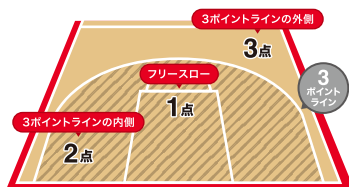

バスケットボールって、どんなスポーツ？

「バスケットボールが最近気になる!」「体育の授業でやった事があるけれどルールが良くわからない!」「Bリーグを観に行ってみたい!」そんな皆様にバスケットボールの試合観戦がもっと楽しめるように基本的なルールを解説します。ぜひ、楽しみながらご覧ください!

試合時間

バスケットボールは、1クォーター(Q)10分を4回行います。1Qと2Q、3Qと4Qの間には2分間の休憩、2Qと3Qの間には15~20分間の休憩(ハーフタイム)が設けられています。同点だった場合、Bリーグでは5分間の延長戦が行われ、勝敗が決まるまで繰り返されます。

また、以下の場合は毎回時計が止まります。

- ●コートの外にボールが出た場合
- ●ファウルがあった場合
- ●フリースロー
- ●監督が選手に指示を出す時間「タイムアウト」など

試合に出場できる人数

1. ●1チーム5人構成
   - ●交代メンバーはキャプテンを含む10~15名以内(コート上でプレーする5名も含む)
   - ●試合中の交代人数や回数は制限されています
2. ※日本のプロリーグ「B.LEAGUE」では10~12人。
   アメリカプロバスケットボールリーグ「NBA」はベンチメンバーが13人など、リーグによって人数設定は変わってきます。

バイオレーションについて

バイオレーションとは、ファウル以外のルール違反のことです。ボールを持った状態でドリブルをせずに3歩以上歩くと「トラベリング」となり、それ以外にも多くのバイオレーションがあります。

ファウルについて

相手チームの選手との不当な体のぶつかり合いやスポーツマンらしくない行為のことを指します。ディフェンス(守る)側が相手を「押す」「蹴る」「叩く」「おさえる」などで相手プレーヤーの動きを妨げた場合に課せられます。オフェンス(攻める)側が立ちをはだかるディフェンス側に向かって突込むファウルもあります。

得点について

- 3点 3ポイントラインの外側からのゴール
- 2点 3ポイントラインの内側からのゴール
- 1点 フリースローでのゴール

バスケのルールは
 公式LINEで
聞いてみよう!

ぜひ試してみてください!

アルバルク東京公式LINEでは、トーク画面で「24秒ルール」など、知りたいルールの言葉を入力すると、その説明をお返します! さらに、選手情報やルールの情報などもお答えします。