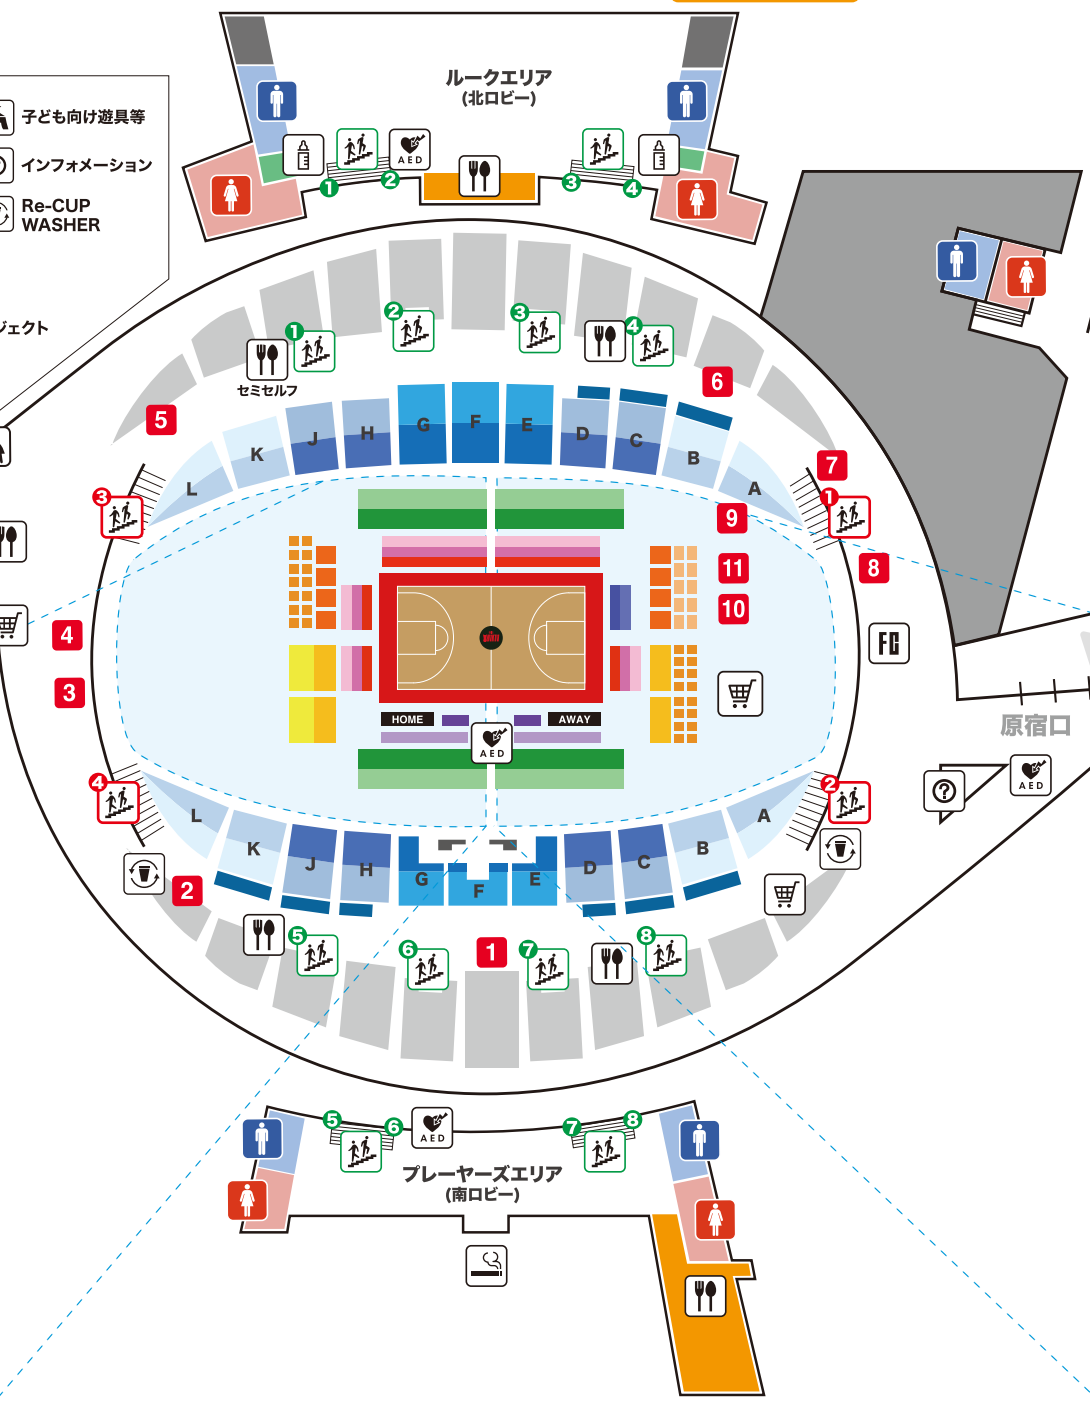

渋谷口

ルークのふわふわ遊具

KINTO シュートチャレンジ ※雨天時中止

グルメエリア (場外キッチンカー)

試合終了後は渋谷口から退場可能です。入場はできません。

キッズエリア

HOME

AWAY

アルバルク横丁

原宿駅方面

原宿口

TICKET

14

※ブースの設置場所につきまして、急遽変更になる場合がございます。あらかじめご了承ください。

キッズエリア なんか面白いことある。 Supported by **Sunshine City**

小さなお子さまが楽しめるエリア。キッズふわふわコートやぬりえコーナーも設置。

保護者の方もお子さまの近くで大型ビジョンで観戦が可能です！(会場内にはおむつ交換台、授乳室などをご用意がございます)

【場所】アリーナホームエンド裏

ルークエリア

マスコットキャラクター「ルーク」であふれるエリア。ルークのもふもふベンチ、ルークパネル、そしてルークの森フォトスポットなどを設置しています。ルーク撮影会などのイベントも実施していますのでぜひお立ち寄りください！(ルーク撮影会は事前申込制となります)