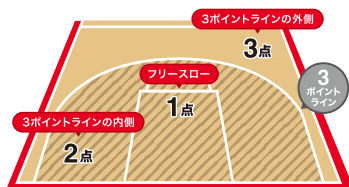

バスケットボールって、どんなスポーツ？

「バスケットボールが最近気になる!」「体育の授業でやった事があるけれどルールが良くわからない!」「Bリーグを観に行ってみたい!」そんな皆様にバスケットボールの試合観戦がもっと楽しめるように基本的なルールを解説します。ぜひ、楽しみながらご覧ください!

試合時間

バスケットボールは、1クォーター(Q)10分を4回行います。1Qと2Q、3Qと4Qの間には2分間の休憩、2Qと3Qの間には15~20分間の休憩(ハーフタイム)が設けられています。同点だった場合、Bリーグでは5分間の延長戦が行われ、勝敗が決まるまで繰り返されます。

また、以下の場合は毎回時計が止まります。

- ●コートの外にボールが出た場合
- ●ファウルがあった場合
- ●フリースロー
- ●監督が選手に指示を出す時間「タイムアウト」など

試合に出場できる人数

1. ●1チーム5人構成
   - ●交代メンバーはキャプテンを含む10~15名以内(コート上でプレーする5名も含む)
   - ●試合中の交代人数や回数は制限されています
2. ※日本のプロリーグ「B.LEAGUE」では10~12人。
   アメリカプロバスケットボールリーグ「NBA」はベンチメンバーが13人など、リーグによって人数設定は変わってきます。

バイオレーションについて

バイオレーションとは、ファウル以外のルール違反のことです。ボールを持った状態でドリブルをせずに3歩以上歩くと「トラベリング」となり、それ以外にも多くのバイオレーションがあります。

ファウルについて

相手チームの選手との不当な体のぶつかり合いやスポーツマンらしくない行為のことを指します。ディフェンス(守る)側が相手を「押す」「蹴る」「叩く」「おさえる」などで相手プレーヤーの動きを妨げた場合に課せられます。オフェンス(攻める)側が立ちをはだかるディフェンス側に向かって突込むファウルもあります。

得点について

- 3点 3ポイントラインの外側からのゴール
- 2点 3ポイントラインの内側からのゴール
- 1点 フリースローでのゴール

バスケのルールは

公式LINEで
聞いてみよう!

ぜひ試してみてください!

アルバルク東京公式LINEでは、トーク画面で「24秒ルール」など、知りたいルールの言葉を入力すると、その説明をお返します! さらに、選手情報やルークの情報などもお答えします。