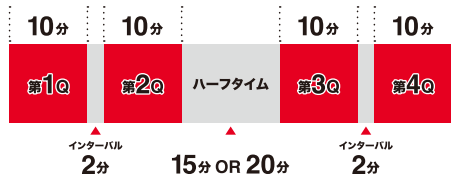

充実のロスターにルカHC2季目を迎えてそのスタイルが浸透するSR渋谷。昨季対戦では2勝することができたが、今年は一筋縄ではいかない。どちらが自分たちの戦術を

遂行し続けられるのか40分間の集中力と、この東京ダービーにかける"気持ち"の戦いにもなる。年始最初のゲームから大注目の戦い、勝利にはホームの後押しが不可欠だ。

現在の順位表は
こちらから

(2024年12月13日現在)

AWAY TEAM ROSTER

サンロッカーズ渋谷 選手一覧

①誕生日 ②身長/体重

| | | |
|---|---|--|
|  <p>ルカ・パヴィチェヴィッチ Luka Pavicevic HC</p> <p>① 1968年6月17日</p> | <p>NO IMAGE</p> <p>パトリック・アウダ Patrick Auda 1</p> <p>① 1989年8月29日 ② 204cm / 110kg</p> <p>PF / C</p> |  <p>トロイ・マーフィージュニア Troy Murphy Jr. 4</p> <p>① 2002年11月12日 ② 193cm / 93kg</p> <p>SG / SF</p> |
|  <p>アンソニー・クレモンズ Anthony Clemmons 5</p> <p>① 1994年8月15日 ② 187cm / 87kg</p> <p>PG</p> |  <p>船生 誠也 Seiya Funyu 7</p> <p>① 1993年12月15日 ② 195cm / 90kg</p> <p>PG / SG</p> |  <p>ジョシュ・ホーキンソン Josh Hawkinson 8</p> <p>① 1995年6月23日 ② 208cm / 106kg</p> <p>PF / C</p> |
|  <p>ベンドラメ 礼生 Leo Vendrame 9</p> <p>① 1993年11月14日 ② 183cm / 83kg</p> <p>PG / SG</p> |  <p>小島 元基 Genki Kojima 10</p> <p>① 1994年2月19日 ② 181cm / 79kg</p> <p>PG</p> |  <p>田中 大貴 Daiki Tanaka 13</p> <p>① 1991年9月3日 ② 193cm / 92kg</p> <p>SG</p> |
|  <p>阿部 諒 Ryo Abe 17</p> <p>① 1995年5月4日 ② 184cm / 82kg</p> <p>SG</p> |  <p>ケビン・ジョーンズ Kevin Jones 21</p> <p>① 1989年8月25日 ② 203cm / 110kg</p> <p>PF</p> |  <p>リード・トラビス Reid Travis 22</p> <p>① 1995年11月25日 ② 203cm / 111kg</p> <p>PF / C</p> |
|  <p>永吉 佑也 Yuya Nagayoshi 43</p> <p>① 1991年7月14日 ② 198cm / 108kg</p> <p>PF / C</p> |  <p>大森 康瑛 Kouei Omori 77</p> <p>① 2005年6月29日 ② 194cm / 86kg</p> <p>SF</p> |  <p>村越 圭佑 Keisuke Murakoshi 92</p> <p>① 1994年3月16日 ② 195cm / 100kg</p> <p>PF</p> |

※2024年12月20日現在の情報です

バスケットボールって、どんなスポーツ？

「バスケットボールが最近気になる!」「体育の授業でやった事があるけれどルールが良くわからない!」「Bリーグを観に行ってみたい!」そんな皆様にバスケットボールの試合観戦がもっと楽しめるように基本的なルールを解説します。ぜひ、楽しみながらご覧ください!

試合時間

バスケットボールは、1クォーター(Q)10分を4回行います。1Qと2Q、3Qと4Qの間には2分間の休憩、2Qと3Qの間には15~20分間の休憩(ハーフタイム)が設けられています。同点だった場合、Bリーグでは5分間の延長戦が行われ、勝敗が決まるまで繰り返されます。