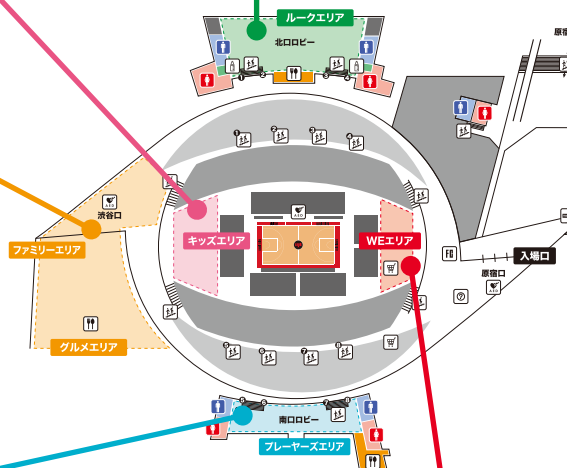

保護者の方もお子さまの近くで大型ビジョンで観戦が可能です！(会場内にはおむつ交換台、授乳室などをご用意がございます)

【場所】アリーナホームエンド裏

ルークエリア

マスコットキャラクター「ルーク」であふれるエリア。ルークのもふもふベンチ、ルークパネル、そしてルークの森フォトスポットなどを設置しています。ルーク撮影会などのイベントも実施していますのでぜひお立ち寄りください！(ルーク撮影会は事前申込制となります)

【場所】北ロビー

ファミリーエリア

お子さまが遊べるシュート遊具やキッチンカーが並ぶグルメエリア。

体験ブースなども多く設置されており、ご家族で楽しめるエリアです。今シーズンは昨年のシュート遊具に加え、新ふわふわ遊具が登場！

【場所】渋谷口(大型ビジョン裏のエリア)

プレーヤーズエリア 1st Supported by **1st**

選手のことをもっと知ってもらうため、選手個人の紹介パネル、手の大きさが分かる手形展示・足のサイズやウイングスパンを展示しています！

さらにバスケットリングを使用したフォトスポットなども設置。ぜひ推しの選手を見つけてみてください！

【場所】南ロビー

WEエリア

アルバルク東京のことをもっと知ってもらうために、チーム名の由来やWEの起源などをパネルで展示。フォトスポットとしても楽しめます。また、オフィシャルグッズショップなども展開！アリーナフロアはどなたでも降りることができますのでぜひお立ち寄りください！

【場所】アリーナアウェーエンド裏