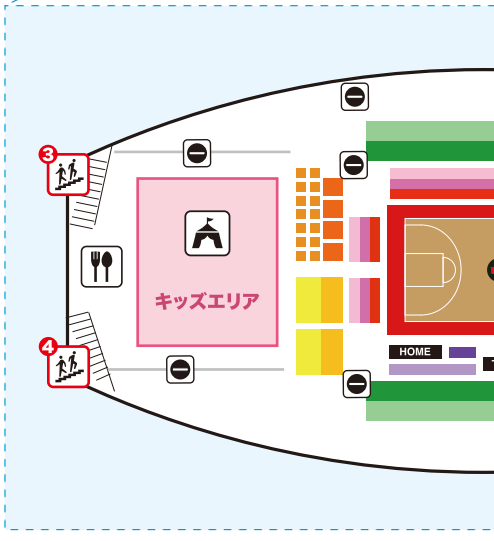

※進行は予定です。試合展開により時間が前後する可能性があります。また、予告なく変更する場合がございますので、あらかじめご了承ください。

フロアマップ Floor Map

アルバルク横丁
(場外キッチンカー)

! 試合終了後原宿駅へ向かう歩道橋が大変混雑いたします。

アイコン説明

- AED設置場所
- 授乳室
- グッズショップ
- 子ども向け遊具等
- 飲食ブース
- チケットBOX
- 喫煙所
- インフォメーション
- ファンクラブブース
- 階段
- フォトスポット
- Re-CUP WASHER
- ベビーカー置き場

※ブースの設置場所につきまして、急遽変更になる場合がございます。あらかじめご了承ください。

キッズエリア なんか面白いことある。 Supported by **Sunshine City**

小さなお子さまが楽しめるエリア。キッズふわふわコートやぬりえコーナーも設置。

保護者の方もお子さまの近くで大型ビジョンで観戦が可能です！(会場内にはおむつ交換台、授乳室などをご用意がございます)

【場所】アリーナホームエンド裏