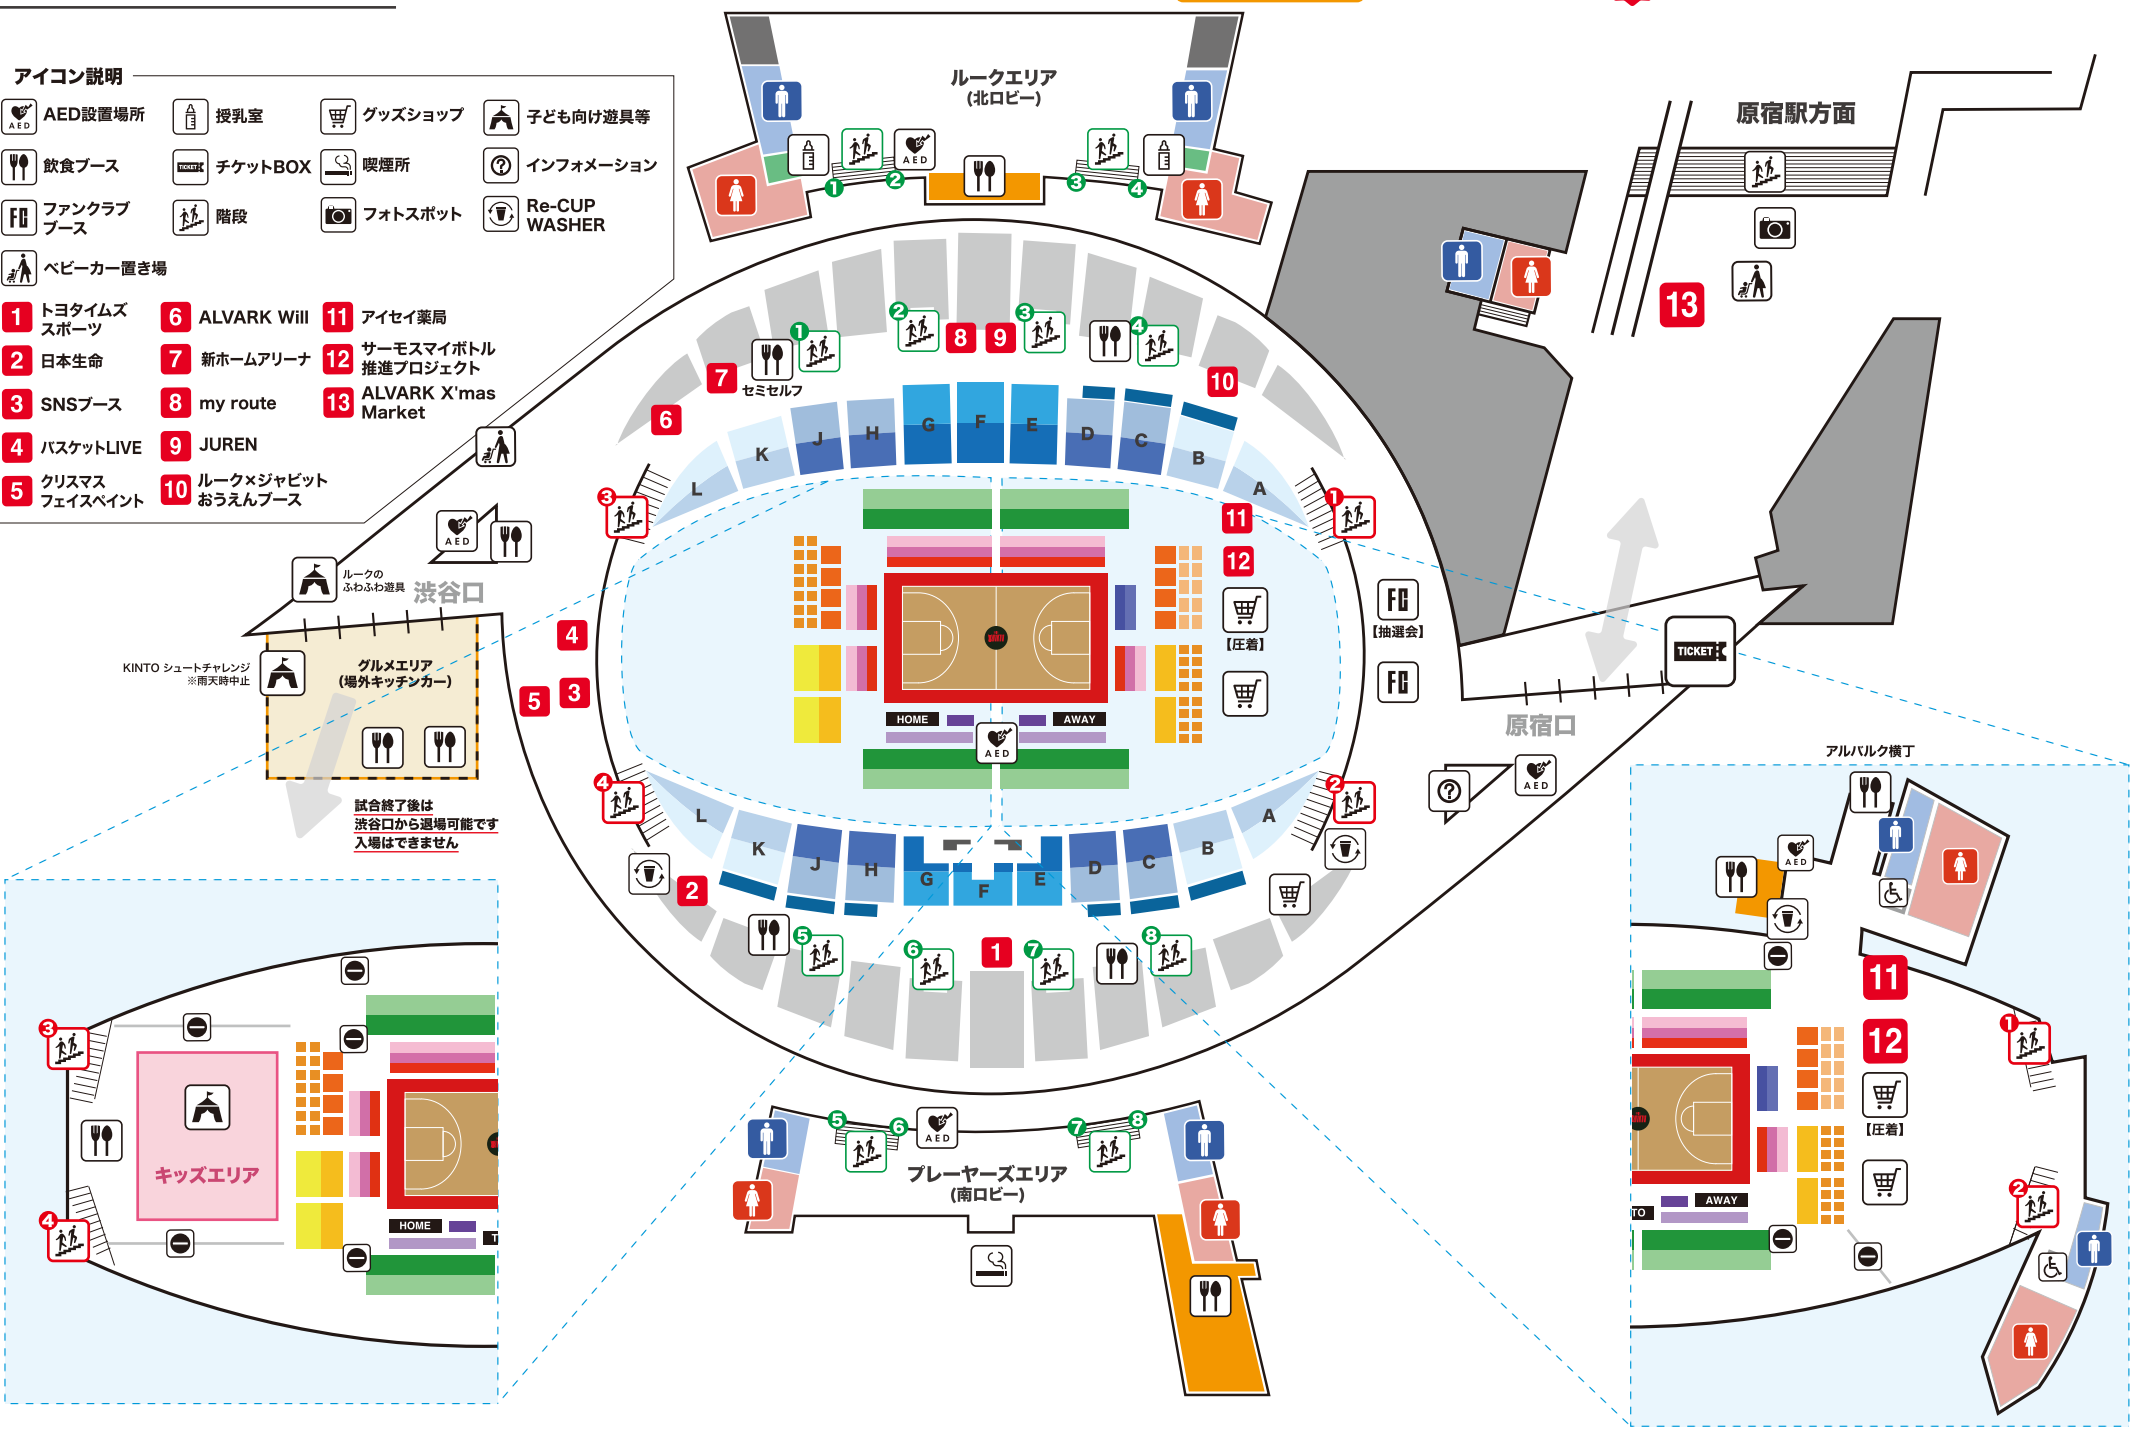

※進行は予定です。試合展開により時間が前後する可能性があります。また、予告なく変更する場合がございますので、あらかじめご了承ください。

フロアマップ Floor Map

アルバルク横丁
(場外キッチンカー)

! 試合終了後原宿駅へ向かう歩道橋が大変混雑いたします。

アイコン説明

- AED設置場所
- 授乳室
- グッズショップ
- 子ども向け遊具等
- 飲食ブース
- チケットBOX
- 喫煙所
- インフォメーション
- ファンクラブブース
- 階段
- フォトスポット
- Re-CUP WASHER
- ベビーカー置き場

※ブースの設置場所につきまして、急遽変更になる場合がございます。あらかじめご了承ください。

キッズエリア なんか面白いことある。 Supported by **Sunshine City**

小さなお子さまが楽しめるエリア。キッズふわふわコートやぬりえコーナーも設置。

保護者の方もお子さまの近くで大型ビジョンで観戦が可能です！(会場内にはおむつ交換台、授乳室などをご用意がございます)

【場所】アリーナホームエンド裏

ルークエリア

マスコットキャラクター「ルーク」であふれるエリア。ルークのもふもふベンチ、ルークパネル、そしてルークの森フォトスポットなどを設置しています。ルーク撮影会などのイベントも実施していますのでぜひお立ち寄りください！(ルーク撮影会は事前申込制となります)

【場所】北ロビー

ファミリーエリア

お子さまが遊べるシュート遊具やキッチンカーが並ぶグルメエリア。

体験ブースなども多く設置されており、ご家族で楽しめるエリアです。今シーズンは昨年のシュート遊具に加え、新ふわふわ遊具が登場！