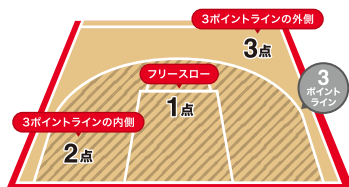

※2024年12月12日現在の情報です

バスケットボールって、どんなスポーツ？

「バスケットボールが最近気になる!」「体育の授業でやった事があるけれどルールが良くわからない!」「Bリーグを観に行ってみたい!」そんな皆様にバスケットボールの試合観戦がもっと楽しめるように基本的なルールを解説します。ぜひ、楽しみながらご覧ください!

試合時間

バスケットボールは、1クォーター(Q)10分を4回行います。1Qと2Q、3Qと4Qの間には2分間の休憩、2Qと3Qの間には15~20分間の休憩(ハーフタイム)が設けられています。同点だった場合、Bリーグでは5分間の延長戦が行われ、勝敗が決まるまで繰り返されます。

また、以下の場合は毎回時計が止まります。

- コートの外にボールが出た場合
- ファウルがあった場合
- フリースロー
- 監督が選手に指示を出す時間「タイムアウト」など

試合に出場できる人数

- 1チーム5人構成
 - 交代メンバーはキャプテンを含む10~15名以内(コート上でプレーする5名も含む)
 - 試合中の交代人数や回数は制限されています
- ※日本のプロリーグ「B.LEAGUE」では10~12人。アメリカプロバスケットボールリーグ「NBA」はベンチメンバーが13人など、リーグによって人数設定は変わってきます。

得点について

- 3点 3ポイントラインの外側からのゴール
- 2点 3ポイントラインの内側からのゴール
- 1点 フリースローでのゴール

バスケのルールは
 **公式LINE**で
聞いてみよう!

ぜひ試してみてください!

アルバルク東京公式LINEでは、トーク画面で「24秒ルール」など、知りたいルールの言葉を入力すると、その説明をお返します! さらに、選手情報やルークの情報などもお答えします。

選手のおすすめ
おでかけスポットがわかる!