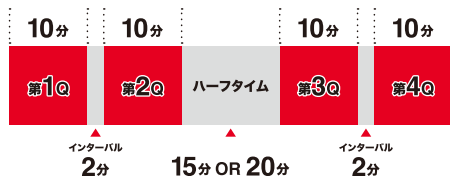

(ほこたて)対決、リーグ屈指のハイペースな破壊力を持つ三遠のオフェンスに対して、アルバルク東京はベースをしっかりとコントロールして自分たちの土俵に持ち込み、強固なディフェンスと効率の良いオフェンスで勝利を掴みたい。中地区の首位を争う三遠との直接対決!勝利にはホームの後押しが不可欠だ。

(2024年11月27日現在)

現在の順位表はこちらから

AWAY TEAM ROSTER

三遠ネオフェニックス 選手一覧

①誕生日 ②身長/体重

	デビッド・ヌワバ David Nwaba ① 1993年1月14日 ② 196cm / 99kg SG / SF	2		大浦 颯太 Sota Oura ① 1997年12月23日 ② 182cm / 76kg PG	5		太田 敦也 Atsuya Ota ① 1984年6月4日 ② 206cm / 113kg C	8		吉井 裕鷹 Hirota Yoshii ① 1998年6月4日 ② 196cm / 94kg SF	10		ウィリアムス ニカ Nyika Williams ① 1987年7月9日 ② 203cm / 111kg C	12		湧川 颯斗 Hayato Wakugawa ① 2004年5月2日 ② 194cm / 84kg PG	14		敵 龍海 Tatsumi Yu ① 2001年7月9日 ② 197cm / 93kg SF	15		デビッド・ダジンスキー David Dudzinski ① 1992年5月26日 ② 205cm / 103kg PF / C	23		佐々木 隆成 Ryusei Sasaki ① 1996年5月2日 ② 180cm / 77kg PG / SG	24		津屋 一球 Kazuma Tsuya ① 1998年6月7日 ② 191cm / 92kg SG	28		山内 盛久 Morihisa Yamauchi ① 1990年3月23日 ② 175cm / 75kg PG	32		柏木 真介 Shinsuke Kashiwagi ① 1981年12月22日 ② 183cm / 83kg PG / SG	33
--	---	----------	---	--	----------	---	---	----------	--	--	-----------	---	---	-----------	---	--	-----------	--	--	-----------	---	--	-----------	---	--	-----------	--	---	-----------	---	---	-----------	---	--	-----------

※2024年12月12日現在の情報です

バスケットボールって、どんなスポーツ？

「バスケットボールが最近気になる!」「体育の授業でやった事があるけれどルールが良くわからない!」「Bリーグを観に行ってみたい!」そんな皆様にバスケットボールの試合観戦がもっと楽しめるように基本的なルールを解説します。ぜひ、楽しみながらご覧ください!

試合時間

バスケットボールは、1クォーター(Q)10分を4回行います。1Qと2Q、3Qと4Qの間には2分間の休憩、2Qと3Qの間には15~20分間の休憩(ハーフタイム)が設けられています。同点だった場合、Bリーグでは5分間の延長戦が行われ、勝敗が決まるまで繰り返されます。