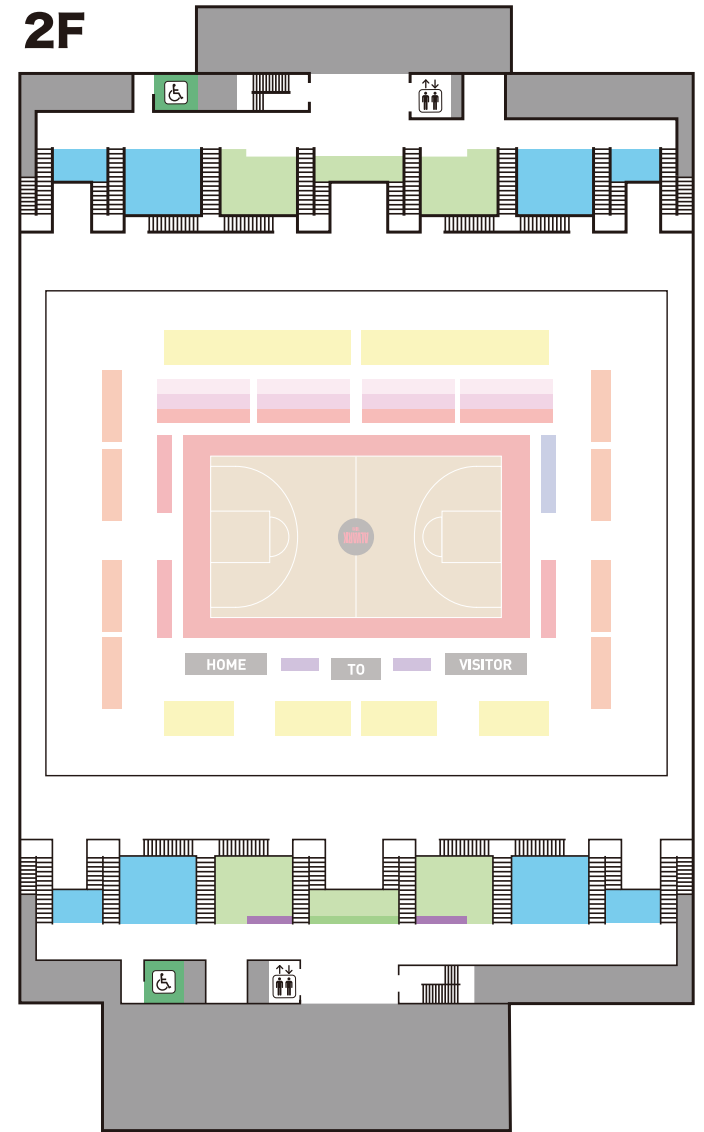

2F

※キッチンカーエリアは場外となります。再入場が必要となりますのでチケットをお持ちください。※ブースの設置場所に関しまして、急遽変更になる場合がございます。あらかじめご了承ください。