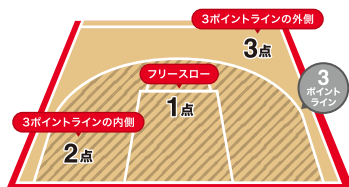

バスケットボールって、どんなスポーツ？

「バスケットボールが最近気になる!」「体育の授業でやった事があるけれどルールが良くわからない!」「Bリーグを観に行ってみたい!」そんな皆様にバスケットボールの試合観戦がもっと楽しめるように基本的なルールを解説します。ぜひ、楽しみながらご覧ください!

試合時間

バスケットボールは、1クォーター(Q)10分を4回行います。1Qと2Q、3Qと4Qの間には2分間の休憩、2Qと3Qの間には15~20分間の休憩(ハーフタイム)が設けられています。同点だった場合、Bリーグでは5分間の延長戦が行われ、勝敗が決まるまで繰り返されます。

また、以下の場合は毎回時計が止まります。

- ●コートの外にボールが出た場合
- ●ファウルがあった場合
- ●フリースロー
- ●監督が選手に指示を出す時間「タイムアウト」など

試合に出場できる人数

1. ●1チーム5人構成
   - ●交代メンバーはキャプテンを含む10~15名以内(コート上でプレーする5名も含む)
   - ●試合中の交代人数や回数は制限されています
2. ※日本のプロリーグ「B.LEAGUE」では10~12人。
   アメリカプロバスケットボールリーグ「NBA」はベンチメンバーが13人など、リーグによって人数設定は変わってきます。

バイオレーションについて

バイオレーションとは、ファウル以外のルール違反のことです。ボールを持った状態でドリブルをせずに3歩以上歩くと「トラベリング」となり、それ以外にも多くのバイオレーションがあります。

ファウルについて

相手チームの選手との不当な体のぶつかり合いやスポーツマンらしくない行為のことを指します。ディフェンス(守る)側が相手を「押す」「蹴る」「叩く」「おさえる」などで相手プレーヤーの動きを妨げた場合に課せられます。オフェンス(攻める)側が立ちをはだかるディフェンス側に向かってぶつかるファウルもあります。

得点について

- 3点 3ポイントラインの外側からのゴール
- 2点 3ポイントラインの内側からのゴール
- 1点 フリースローでのゴール

バスケのルールは
 公式LINEで
聞いてみよう!

ぜひ試してみてください!

アルバルク東京公式LINEでは、トーク画面で「24秒ルール」など、知りたいルールの言葉を入力すると、その説明をお返します! さらに、選手情報やルールの情報などもお答えします。