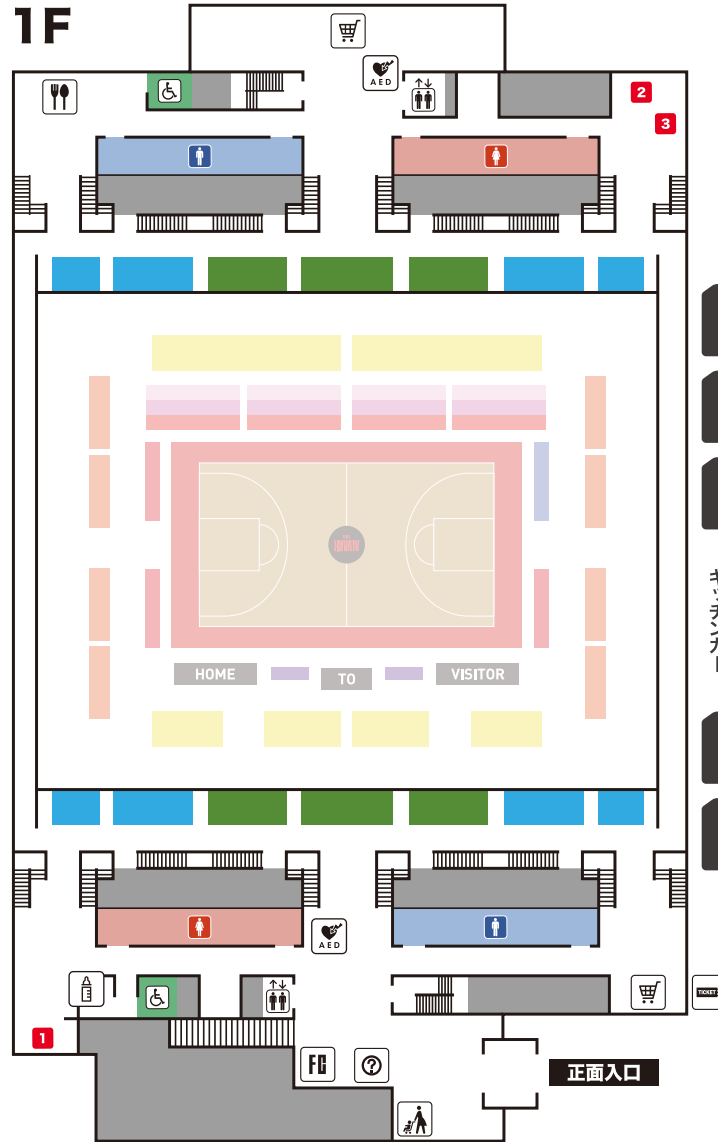

※進行は予定です。試合展開により時間が前後する可能性があります。また、予告なく変更する場合もございますので、あらかじめご了承ください。

フロアマップ

Floor Map

アイコン説明

- | | | |
|--|---|--------------------------------|
|  AED設置場所 |  授乳室 | 1 サーモス
マイボトル推進プロジェクト |
|  飲食ブース |  チケットBOX | 2 SNSブース |
|  ファンクラブ
ブース |  インフォメーション | 3 ALVARK Will |
|  グッズショップ |  ベビーカー置き場 | |

B1

1F

2F

※キッチンカーエリアは場外となります。再入場が必要となりますのでチケットをお持ちください。※ブースの設置場所に関しまして、急遽変更になる場合がございます。あらかじめご了承ください。

PICK UP EVENT INFORMATION

1

【ファンクラブ限定】サイン会

ファンクラブ有料会員のうち、試合開始までに来場ポイントにタッチした方の中から抽選で試合終了後のサイン会にご参加いただけます。当選者はハーフタイムに発表いたします！