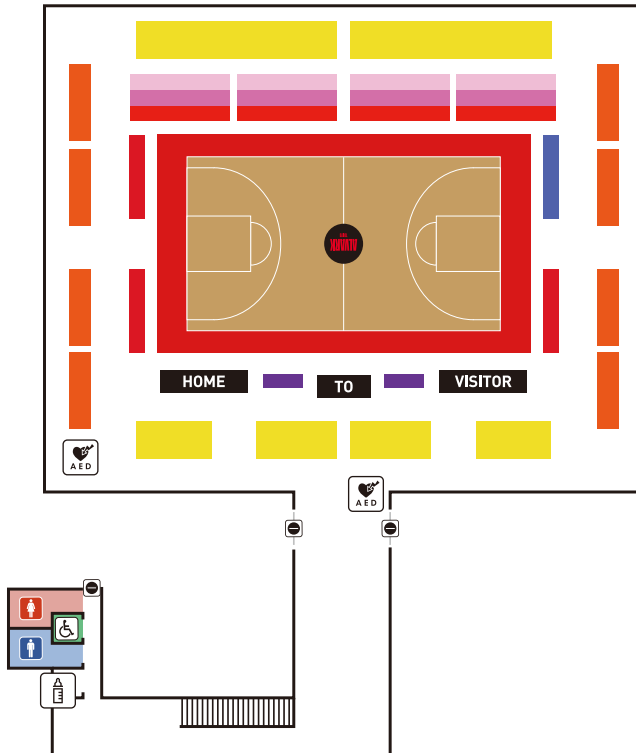

※進行は予定です。試合展開により時間が前後する可能性があります。また、予告なく変更する場合もございますので、あらかじめご了承ください。

フロアマップ

Floor Map

アイコン説明

- | | | |
|--|---|--------------------------------|
|  AED設置場所 |  授乳室 | 1 サーモス
マイボトル推進プロジェクト |
|  飲食ブース |  チケットBOX | 2 SNSブース |
|  ファンクラブ
ブース |  インフォメーション | 3 ALVARK Will |
|  グッズショップ |  ベビーカー置き場 | |

B1

1F

2F

※キッチンカーエリアは場外となります。再入場が必要となりますのでチケットをお持ちください。※ブースの設置場所に関しまして、急遽変更になる場合がございます。あらかじめご了承ください。

PICK UP EVENT INFORMATION

1

【ファンクラブ限定】サイン会

ファンクラブ有料会員のうち、試合開始までに来場ポイントにタッチした方の中から抽選で試合終了後のサイン会にご参加いただけます。当選者はハーフタイムに発表いたします！