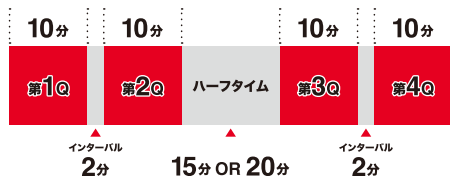

手に流れを掴ませてはいけない。そしてそんなタレント揃いのラインナップの中でもキーマンを挙げるとすれば、やはり前述のエースガード#3 安藤誓哉だろう。アルバルク東京Bリーグ連覇時のメンバーでもある安藤は、昨季リーグ3位の平均得点20.4点を記録し、その勝負強さと決定力は群を抜いている。安藤にイージーなショットを与えることなく、島根の勢いを封じ込めたい。

今季の地区分けにより、アルバルク東京は昨季のチャンピオンシップ進出4チームがひしめき、“地獄の地区”といわれる中地区に所属。1試合の結果が最終的にチャンピオンシップ進出の命取りになるかもしれない。数シーズンに渡りチャンピオンシップで熾烈な戦いを繰り広げた相手でもある島根とのこの2戦も激戦必至！ホームの力で勝利を掴み取ろう！

(2024年11月23日現在)

現在の順位表はこちらから

AWAY TEAM ROSTER

島根スサノオマジック 選手一覧

①誕生日 ②身長/体重

 ポール・ヘナレ Paul Henare HC ① 1979年3月4日	 コティ・クラーク Coty Clarke 1 ① 1992年7月4日 ② 201cm / 118kg PF	
 安藤 誓哉 Seiya Ando 3 ① 1992年7月15日 ② 181cm / 81kg PG	 ニック・ケイ Nick Kay 4 ① 1992年8月3日 ② 206cm / 106kg PF / C	 北川 弘 Hiromu Kitagawa 6 ① 1991年10月16日 ② 183cm / 75kg PG
 津山 尚大 Shota Tsuyama 13 ① 1996年4月16日 ② 180cm / 85kg PG / SG	 ジェームズ・マイケル・マカドゥ James Michael McAdoo 14 ① 1993年1月4日 ② 206cm / 104kg PF / C	 白濱 僚祐 Ryosuke Shirahama 15 ① 1991年8月29日 ② 189cm / 92kg SG / SF
 横地 聖真 Seishin Yokochi 17 ① 2001年10月3日 ② 192cm / 100kg SF	 ワイリー 光希スカイ Kokisky Wiley 20 ① 1999年5月27日 ② 190cm / 84kg SG	 納見 悠仁 Yuto Nohmi 21 ① 1997年4月10日 ② 182cm / 83kg PG / SG
 晴山 ケビン Kevin Hareyama 32 ① 1993年1月14日 ② 191cm / 90kg SF	 エヴァンス ルーク Luke Evans 33 ① 1991年3月16日 ② 203cm / 100kg PF	 谷口 大智 Daichi Taniguchi 55 ① 1990年4月15日 ② 201cm / 108kg PF / C

※2024年12月6日現在の情報です

バスケットボールって、どんなスポーツ？

「バスケットボールが最近気になる!」「体育の授業でやった事があるけれどルールが良くわからない!」「Bリーグを観に行ってみたい!」そんな皆様にバスケットボールの試合観戦がもっと楽しめるように基本的なルールを解説します。ぜひ、楽しみながらご覧ください!

試合時間

バスケットボールは、1クォーター(Q)10分を4回行います。1Qと2Q、3Qと4Qの間には2分間の休憩、2Qと3Qの間には15~20分間の休憩(ハーフタイム)が設けられています。同点だった場合、Bリーグでは5分間の延長戦が行われ、勝敗が決まるまで繰り返されます。