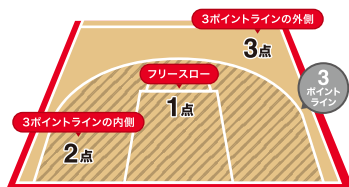

試合時間

バスケットボールは、1クォーター(Q)10分を4回行います。1Qと2Q、3Qと4Qの間には2分間の休憩、2Qと3Qの間には15~20分間の休憩(ハーフタイム)が設けられています。同点だった場合、Bリーグでは5分間の延長戦が行われ、勝敗が決まるまで繰り返されます。

また、以下の場合は毎回時計が止まります。

- コートの外にボールが出た場合
- ファウルがあった場合
- フリースロー
- 監督が選手に指示を出す時間「タイムアウト」など

試合に出場できる人数

- 1チーム5人構成
 - 交代メンバーはキャプテンを含む10~15名以内(コート上でプレーする5名も含む)
 - 試合中の交代人数や回数は制限されています
- ※日本のプロリーグ「B.LEAGUE」では10~12人。アメリカプロバスケットボールリーグ「NBA」はベンチメンバーが13人など、リーグによって人数設定は変わってきます。

バイオレーションについて

バイオレーションとは、ファウル以外のルール違反のことです。ボールを持った状態でドリブルをせずに3歩以上歩くと「トラベリング」となり、それ以外にも多くのバイオレーションがあります。

ファウルについて

相手チームの選手との不当な体のぶつかり合いやスポーツマンらしくない行為のことを指します。ディフェンス(守る)側が相手を「押す」「蹴る」「叩く」「おさえる」などで相手プレーヤーの動きを妨げた場合に課せられます。オフェンス(攻める)側が立ちをはだかるディフェンス側に向かってぶつかるファウルもあります。

得点について

- 3点 3ポイントラインの外側からのゴール
- 2点 3ポイントラインの内側からのゴール
- 1点 フリースローでのゴール