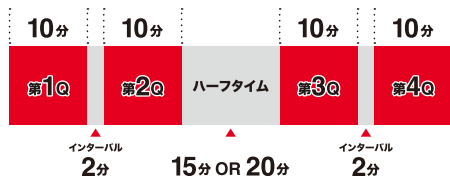

マスコットキャラクター「ルーク」

ルークのかわいい日常は
Instagramで発信中!!

ROOK_ALVARKTOKYO

フォローして!

身長	バスケットボール6個分
体重	バスケットボール9個分
誕生日	11月6日 プレゼント年中受付中♡
性格	のんびり屋、なまけもの
趣味	バスケの試合観戦、Instagram
癖	顔を良く触る
好きな食べ物	はちみつ、りんご、鮭
弱点	暑さ……
健康	いつも腹ペコ
名前の由来	アルバ「ルーク」だったかな?
『幸せ』を感じる時	居眠り中、お食事中、試合に勝ったとき!

ルークの詳細プロフィールやいろいろなルークの表情が楽しめるフォトギャラリー、グッズの情報などルークの魅力満載の特設ページへ!

バスケットボールって、どんなスポーツ？

「バスケットボールが最近気になる!」「体育の授業でやった事があるけれどルールが良くわからない!」「Bリーグを観に行ってみたい!」そんな皆様にバスケットボールの試合観戦がもっと楽しめるように基本的なルールを解説します。ぜひ、楽しみながらご覧ください!

試合時間

バスケットボールは、1クォーター(Q)10分を4回行います。1Qと2Q、3Qと4Qの間には2分間の休憩、2Qと3Qの間には15~20分間の休憩(ハーフタイム)が設けられています。同点だった場合、Bリーグでは5分間の延長戦が行われ、勝敗が決まるまで繰り返されます。

また、以下の場合は毎回時計が止まります。

- コートの外にボールが出た場合
- ファウルがあった場合
- フリースロー
- 監督が選手に指示を出す時間「タイムアウト」など