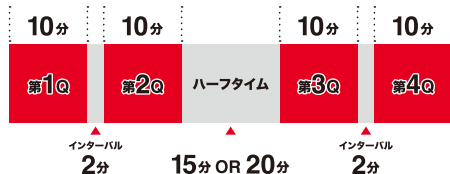

なゲーム運びも得意な#12 中村拓人、地元出身期待の星 #34 三谷桂司朗ら有力な選手が名を連ねる。彼らを筆頭に、個人能力の高い選手が思い切りよく攻守に渡りアグレッシブに仕掛けてきて、一度勢いに乗せてしまうと止めるのは至難の業。対するアルバルク東京は、試合の入りから相手の勢いを止めて、自分たちのペースで試合運びたい。

今季の地区分けにより、アルバルク東京は昨季のチャンピオンシップ進出4チームがひしめき、“地獄の地区”といわれる中地区に所属。1戦の結果が最終的にチャンピオンシップ進出の命取りになるかもしれない。現在ホームでは負けなしの5戦全勝! 今日もここ武蔵野の森総合スポーツプラザで勝利を掴み取ろう!

(2024年10月30日現在)

AWAY TEAM ROSTER

広島ドラゴンフライズ 選手一覧

①誕生日 ②身長/体重

 <p>朝山 正悟 Shogo Asayama HC</p> <p>① 1981年6月1日</p>	 <p>寺嶋 良 Ryo Terashima 0</p> <p>① 1997年10月23日 ② 175cm / 77kg PG</p>	 <p>市川 真人 Masato Ichikawa 1</p> <p>① 2001年9月20日 ② 206cm / 106kg PF / C</p>
 <p>ロバーツ ケイン Kaiane Roberts 4</p> <p>① 2002年7月5日 ② 187cm / 81kg PG / SG</p>	 <p>ケリー・ブラックシアア・ジュニア Kerry Blackshear Jr 8</p> <p>① 1997年1月28日 ② 208cm / 116kg PF / C</p>	 <p>上澤 俊喜 Toshiki Kamisawa 10</p> <p>① 1998年6月2日 ② 176cm / 77kg PG</p>
 <p>中村 拓人 Takuto Nakamura 12</p> <p>① 2001年3月3日 ② 184cm / 79kg PG</p>	 <p>ドウェイン・エバンス Dwayne Evans II 13</p> <p>① 1992年1月24日 ② 201cm / 104kg SF / PF</p>	 <p>河田 チリジ Tshilidzi Kawata 15</p> <p>① 1989年6月10日 ② 208cm / 122kg C</p>
 <p>武内 理貴 Riki Takeuchi 17</p> <p>① 2002年3月17日 ② 181cm / 79kg SG</p>	 <p>渡部 琉 Ryu Watanabe 21</p> <p>① 2000年10月3日 ② 193cm / 86kg SF</p>	 <p>ニック・メイヨ Nick Mayo 24</p> <p>① 1997年8月18日 ② 206cm / 113kg PF / C</p>
 <p>山崎 隼 Ryo Yamazaki 30</p> <p>① 1992年9月25日 ② 183cm / 80kg SG</p>	<p>No Image</p> <p>アイラ・ブラウン Ira Brown 33</p> <p>① 1982年8月3日 ② 193cm / 107kg PF / C</p>	 <p>三谷 桂司朗 Keijiro Mitani 34</p> <p>① 2001年6月15日 ② 191cm / 95kg SF</p>

バスケットボールって、どんなスポーツ？

「バスケットボールが最近気になる!」「体育の授業でやった事があるけれどルールが良くわからない!」「Bリーグを観に行ってみたい!」そんな皆様にバスケットボールの試合観戦がもっと楽しめるように基本的なルールを解説します。ぜひ、楽しみながらご覧ください!

試合時間

バスケットボールは、1クォーター(Q)10分を4回行います。1Qと2Q、3Qと4Qの間には2分間の休憩、2Qと3Qの間には15~20分間の休憩(ハーフタイム)が設けられています。同点だった場合、Bリーグでは5分間の延長戦が行われ、勝敗が決まるまで繰り返されます。