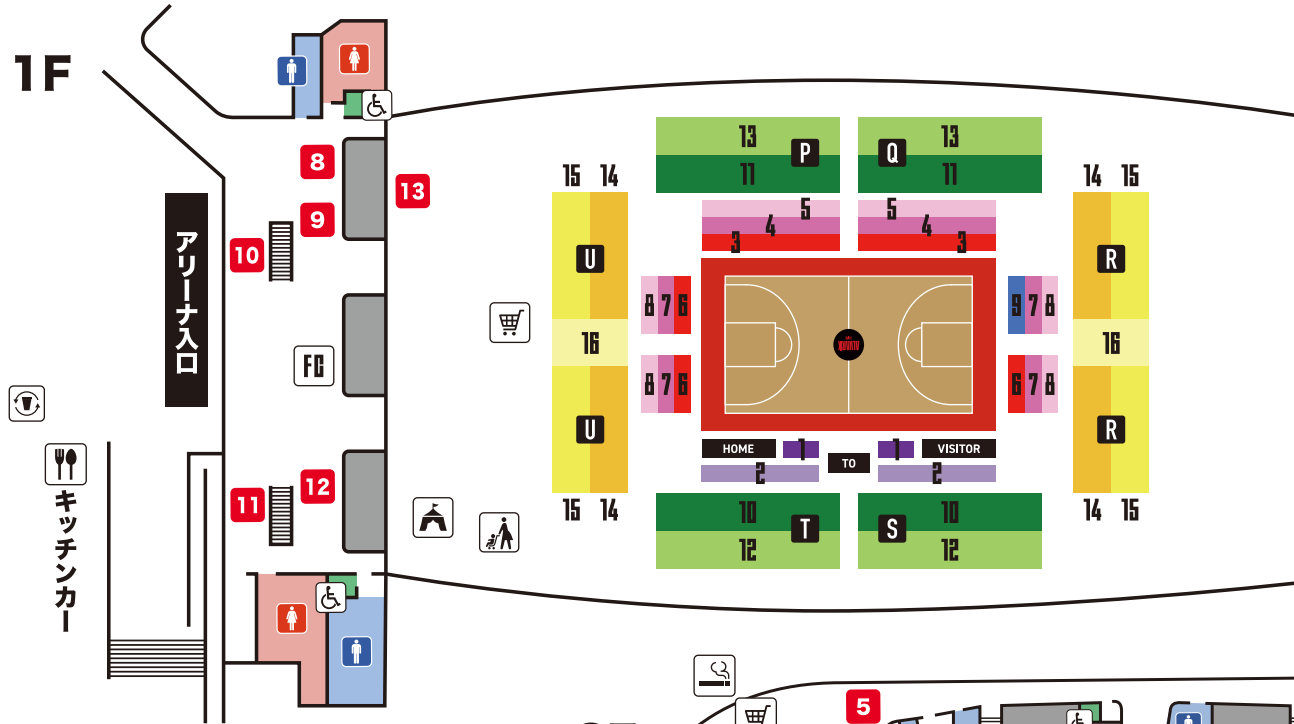

※進行は予定です。試合展開により時間が前後する可能性があります。また、予告なく変更する場合もございますので、あらかじめご了承ください。

フロアマップ

Floor Map

※ブースの設置場所につきまして、急遽変更になる場合がございます。あらかじめご了承ください。

アイコン説明

- AED設置場所
- 授乳室
- 飲食ブース
- チケットBOX
- ファンクラブブース
- 階段
- グッズショップ
- インフォメーション
- フォトスポット
- ベビーカー置き場
- Re-CUP WASH
- 喫煙所
- 子ども向け遊具

- 1** ルークミュージアム
- 2** ルークDAYブース
- 3** ルークDAYワークショップ
- 4** JUREN
- 5** 府中市PRブース
- 6** フォトサポ
※土曜日のみ
- 7** バスケットLIVE
- 8** ALVARK Will
- 9** Tokyo里親ナビ
- 10** SNSブース
- 11** 新ホームアリーナ
- 12** サーモス
マイボトル推進プロジェクト
- 13** 京王電鉄