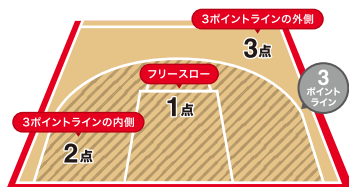

(2024年10月30日現在)

AWAY TEAM ROSTER

広島ドラゴンフライズ 選手一覧

①誕生日 ②身長/体重

 <p>朝山 正悟 Shogo Asayama HC</p> <p>① 1981年6月1日</p>	 <p>寺嶋 良 Ryo Terashima 0</p> <p>① 1997年10月23日 ② 175cm / 77kg PG</p>	 <p>市川 真人 Masato Ichikawa 1</p> <p>① 2001年9月20日 ② 206cm / 106kg PF / C</p>
 <p>ロバーツ ケイン Kaiane Roberts 4</p> <p>① 2002年7月5日 ② 187cm / 81kg PG / SG</p>	 <p>ケリー・ブラックシアア・ジュニア Kerry Blackshear Jr 8</p> <p>① 1997年1月28日 ② 208cm / 116kg PF / C</p>	 <p>上澤 俊喜 Toshiki Kamisawa 10</p> <p>① 1998年6月2日 ② 176cm / 77kg PG</p>
 <p>中村 拓人 Takuto Nakamura 12</p> <p>① 2001年3月3日 ② 184cm / 79kg PG</p>	 <p>ドウェイン・エバンス Dwayne Evans II 13</p> <p>① 1992年1月24日 ② 201cm / 104kg SF / PF</p>	 <p>河田 チリジ Tshilidzi Kawata 15</p> <p>① 1989年6月10日 ② 208cm / 122kg C</p>
 <p>武内 理貴 Riki Takeuchi 17</p> <p>① 2002年3月17日 ② 181cm / 79kg SG</p>	 <p>渡部 琉 Ryu Watanabe 21</p> <p>① 2000年10月3日 ② 193cm / 86kg SF</p>	 <p>ニック・メイヨ Nick Mayo 24</p> <p>① 1997年8月18日 ② 206cm / 113kg PF / C</p>
 <p>山崎 隼 Ryo Yamazaki 30</p> <p>① 1992年9月25日 ② 183cm / 80kg SG</p>	<p>No Image</p> <p>アイラ・ブラウン Ira Brown 33</p> <p>① 1982年8月3日 ② 193cm / 107kg PF / C</p>	 <p>三谷 桂司朗 Keijiro Mitani 34</p> <p>① 2001年6月15日 ② 191cm / 95kg SF</p>

バスケットボールって、どんなスポーツ？

「バスケットボールが最近気になる!」「体育の授業でやった事があるけれどルールが良くわからない!」「Bリーグを観に行ってみたい!」そんな皆様にバスケットボールの試合観戦がもっと楽しめるように基本的なルールを解説します。ぜひ、楽しみながらご覧ください!

試合時間

バスケットボールは、1クォーター(Q)10分を4回行います。1Qと2Q、3Qと4Qの間には2分間の休憩、2Qと3Qの間には15~20分間の休憩(ハーフタイム)が設けられています。同点だった場合、Bリーグでは5分間の延長戦が行われ、勝敗が決まるまで繰り返されます。

また、以下の場合は毎回時計が止まります。

- コートの外にボールが出た場合
- ファウルがあった場合
- フリースロー
- 監督が選手に指示を出す時間「タイムアウト」など

試合に出場できる人数

- 1チーム5人構成
 - 交代メンバーはキャプテンを含む10~15名以内(コート上でプレーする5名も含む)
 - 試合中の交代人数や回数は制限されています
- ※日本のプロリーグ「B.LEAGUE」では10~12人。
アメリカプロバスケットボールリーグ「NBA」はベンチメンバーが13人など、リーグによって人数設定は変わってきます。

得点について

- 3点 3ポイントラインの外側からのゴール
- 2点 3ポイントラインの内側からのゴール
- 1点 フリースローでのゴール

バスケのルールは
 **公式LINE**で
聞いてみよう!

ぜひ試してみてください!

アルバルク東京公式LINEでは、トーク画面で「24秒ルール」など、知りたいルールの言葉を入力すると、その説明をお返します! さらに、選手情報やルークの情報などもお答えします。

TOYOTA ARENA TOKYOに あなたの名を刻もう!