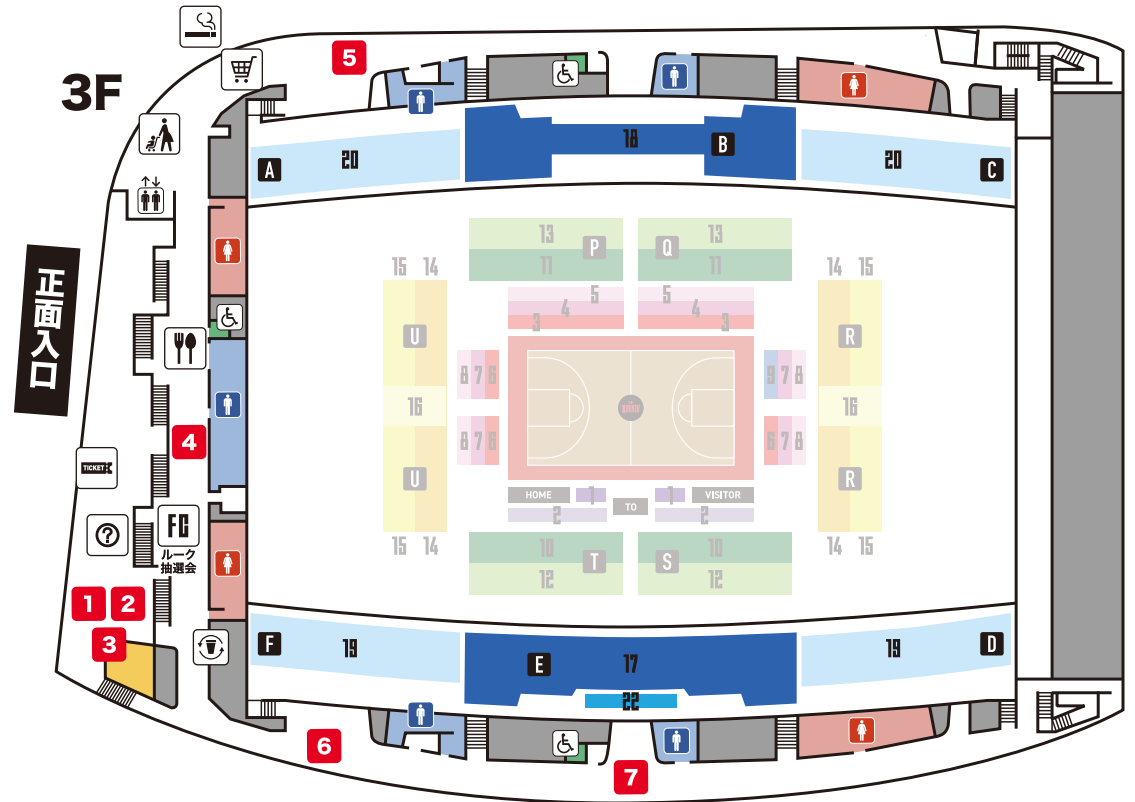

※進行は予定です。試合展開により時間が前後する可能性があります。また、予告なく変更する場合もございますので、あらかじめご了承ください。

フロアマップ

Floor Map

※ブースの設置場所につきまして、急遽変更になる場合がございます。あらかじめご了承ください。

アイコン説明

- AED設置場所
- 授乳室
- 飲食ブース
- チケットBOX
- ファンクラブブース
- 階段
- グッズショップ
- インフォメーション
- フォトスポット
- ベビーカー置き場
- Re-CUP WASH
- 喫煙所
- 子ども向け遊具

- 1** ルークミュージアム
- 2** ルークDAYブース
- 3** ルークDAYワークショップ
- 4** JUREN
- 5** 府中市PRブース
- 6** フォトサポ
※土曜日のみ
- 7** バスケットLIVE
- 8** ALVARK Will
- 9** Tokyo里親ナビ
- 10** SNSブース
- 11** 新ホームアリーナ
- 12** サーモス
マイボトル推進プロジェクト
- 13** 京王電鉄