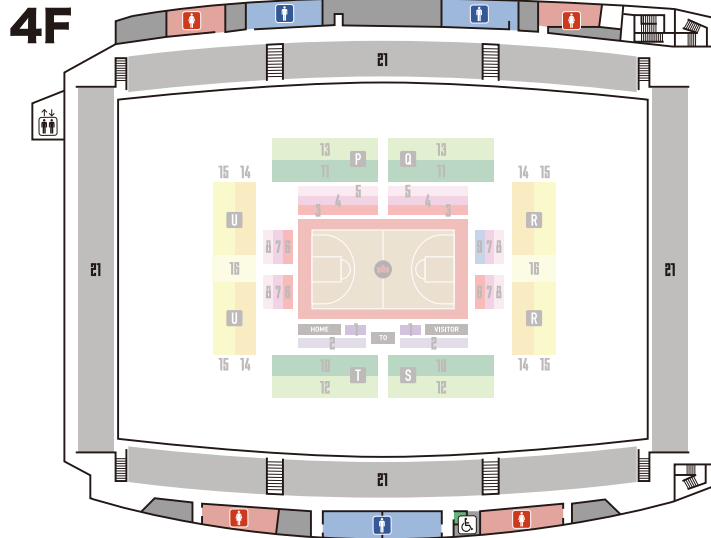

フロアマップ

Floor Map

※ブースの設置場所につきまして、急遽変更になる場合がございます。あらかじめご了承ください。

アイコン説明

- AED設置場所
- 授乳室
- 飲食ブース
- チケットBOX
- ファンクラブブース
- 階段
- グッズショップ
- インフォメーション
- フォトスポット
- ベビーカー置き場
- Re-CUP WASH
- 喫煙所
- 子ども向け遊具

- **1** ルークミュージアム
- **2** ルークDAYブース
- **3** ルークDAYワークショップ
- **4** JUREN
- **5** 府中市PRブース
- **6** フォトサポ
  ※土曜日のみ
- **7** バスケットLIVE
- **8** ALVARK Will
- **9** Tokyo里親ナビ
- **10** SNSブース
- **11** 新ホームアリーナ
- **12** サーモス
  マイボトル推進プロジェクト
- **13** 京王電鉄