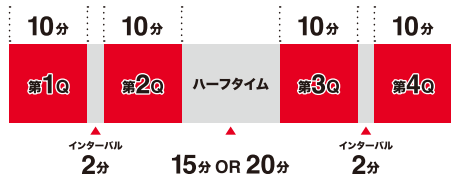

① 1989年12月27日
② 198cm / 110kg

PF / C

井上 諒汰 34
Ryota Inoue

① 1995年4月19日
② 185cm / 77kg

SF

相原 アレクサンダー学 36
AlexanderGaku Aihara

① 2000年1月5日
② 190cm / 80kg

PG / SG

ジョシュ・ハレルソン 55
Josh Harrellson

① 1989年2月12日
② 208cm / 125kg

PF / C

チェイス・フィーラー 60
Chase Fielor

① 1992年6月10日
② 203cm / 109kg

PF

バスケットボールって、どんなスポーツ？

「バスケットボールが最近気になる!」「体育の授業でやった事があるけれどルールが良くわからない!」「Bリーグを観に行ってみたい!」そんな皆様にバスケットボールの試合観戦がもっと楽しめるように基本的なルールを解説します。ぜひ、楽しみながらご覧ください!

試合時間

バスケットボールは、1クォーター(Q)10分を4回行います。1Qと2Q、3Qと4Qの間には2分間の休憩、2Qと3Qの間には15~20分間の休憩(ハーフタイム)が設けられています。同点だった場合、Bリーグでは5分間の延長戦が行われ、勝敗が決まるまで繰り返されます。

また、以下の場合は毎回時計が止まります。

- コートの外にボールが出た場合
- ファウルがあった場合
- フリースロー
- 監督が選手に指示を出す時間「タイムアウト」など