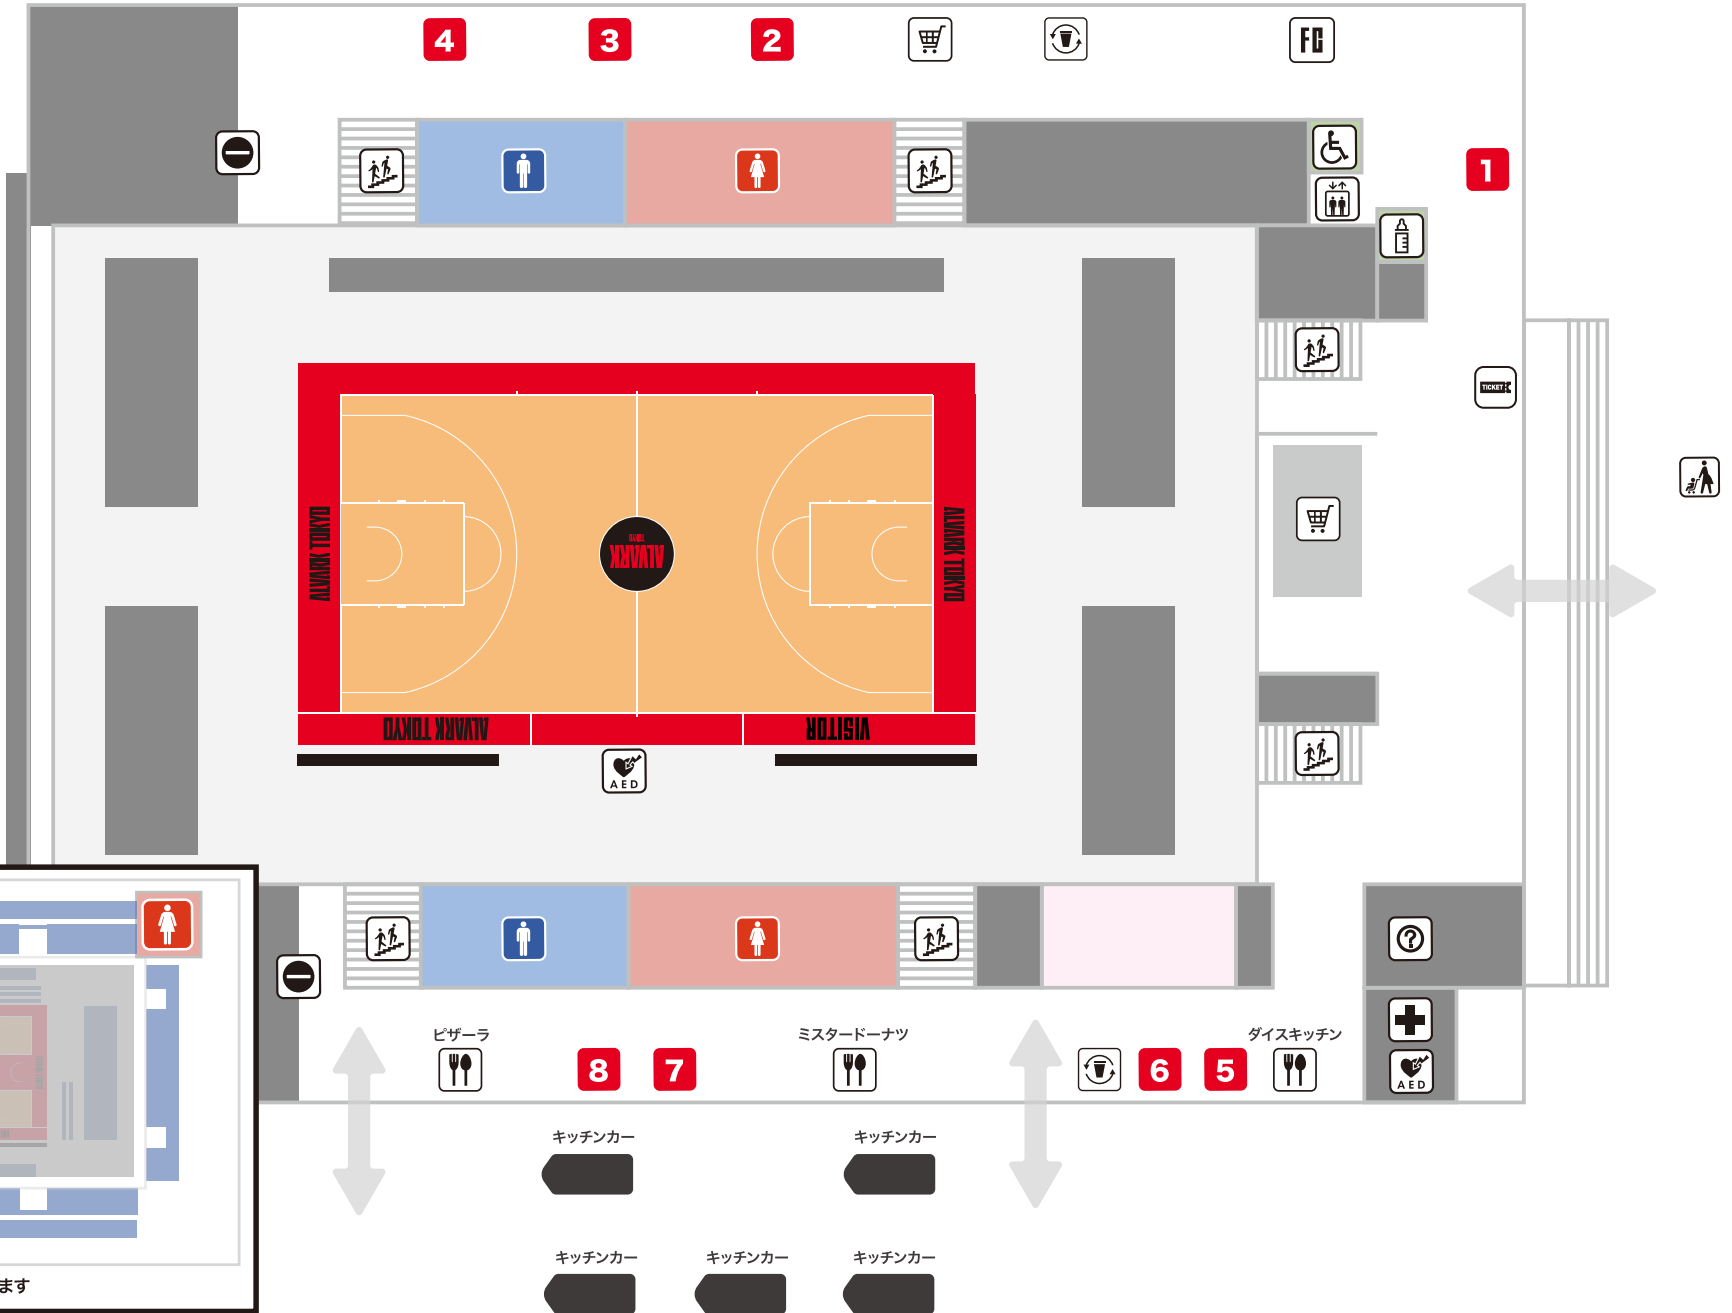

フロアマップ

Floor Map

アイコン説明

AED設置場所	授乳室
飲食ブース	チケットBOX
ファンクラブブース	階段
グッズショップ	インフォメーション
フォトスポット	ベビーカー置き場
Re-CUP WASH	

1 ハロウィンフェイスペイント体験	5 マイボトル推進プロジェクト
2 立川市ブース	6 バスケットLIVE
3 ALVARK Will	7 野菜販売「のーかるバザール」※26日のみ
4 アイセイ薬局ブース健康チェック	8 SNSブース

2F

女子トイレは2階にもございます