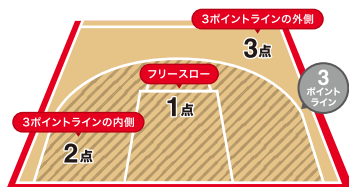

試合に出場できる人数

- 1チーム5人構成
 - 交代メンバーはキャプテンを含む10~15名以内(コート上でプレーする5名も含む)
 - 試合中の交代人数や回数は制限されています
- ※日本のプロリーグ「B.LEAGUE」では10~12人。アメリカプロバスケットボールリーグ「NBA」はベンチメンバーが13人など、リーグによって人数設定は変わってきます。

バイオレーションについて

バイオレーションとは、ファウル以外のルール違反のことです。ボールを持った状態でドリブルをせずに3歩以上歩くと「トラベリング」となり、それ以外にも多くのバイオレーションがあります。

ファウルについて

相手チームの選手との不当な体のぶつかり合いやスポーツマンらしくない行為のことを指します。ディフェンス(守る)側が相手を「押す」「蹴る」「叩く」「おさえる」などで相手プレーヤーの動きを妨げた場合に課せられます。オフェンス(攻める)側が立ちをはだかるディフェンス側に向かって突込むファウルもあります。

得点について

- 3点 3ポイントラインの外側からのゴール
- 2点 3ポイントラインの内側からのゴール
- 1点 フリースローでのゴール