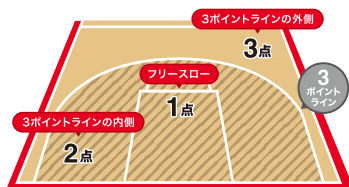

バスケットボールって、どんなスポーツ？

「バスケットボールが最近気になる!」「体育の授業でやった事があるけれどルールが良くわからない!」「Bリーグを観に行ってみたい!」そんな皆様にバスケットボールの試合観戦がもっと楽しめるように基本的なルールを解説します。ぜひ、楽しみながらご覧ください!

試合時間

バスケットボールは、1クォーター(Q)10分を4回行います。1Qと2Q、3Qと4Qの間には2分間の休憩、2Qと3Qの間には15~20分間の休憩(ハーフタイム)が設けられています。同点だった場合、Bリーグでは5分間の延長戦が行われ、勝敗が決まるまで繰り返されます。

また、以下の場合は毎回時計が止まります。

- ●コートの外にボールが出た場合
- ●ファウルがあった場合
- ●フリースロー
- ●監督が選手に指示を出す時間「タイムアウト」など

試合に出場できる人数

1. ●1チーム5人構成
   - ●交代メンバーはキャプテンを含む10~15名以内(コート上でプレーする5名も含む)
   - ●試合中の交代人数や回数は制限されています
2. ※日本のプロリーグ「B.LEAGUE」では10~12人。
   アメリカプロバスケットボールリーグ「NBA」はベンチメンバーが13人など、リーグによって人数設定は変わってきます。

バイオレーションについて

バイオレーションとは、ファウル以外のルール違反のことです。ボールを持った状態でドリブルをせずに3歩以上歩くと「トラベリング」となり、それ以外にも多くのバイオレーションがあります。

ファウルについて

相手チームの選手との不当な体のぶつかり合いやスポーツマンらしくない行為のことを指します。ディフェンス(守る)側が相手を「押す」「蹴る」「叩く」「おさえる」などで相手プレーヤーの動きを妨げた場合に課せられます。オフェンス(攻める)側が立ちをはだかるディフェンス側に向かってぶつかるファウルもあります。

得点について

- 3点 3ポイントラインの外側からのゴール
- 2点 3ポイントラインの内側からのゴール
- 1点 フリースローでのゴール

バスケのルールは
 公式LINEで
聞いてみよう!

ぜひ試してみてください!

アルバルク東京公式LINEでは、トーク画面で「24秒ルール」など、知りたいルールの言葉を入力すると、その説明をお返します! さらに、選手情報やルールの情報などもお答えします。