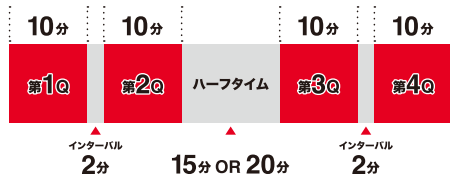

今季の地区分けにより、アルバルク東京は昨季のチャンピオンシップ進出4チームがひしめき“地獄の地区”といわれる中地区に所属することになり、1敗がチャンピオンシップ進出の命取りになるかもしれない。ここアリーナ立川立飛で作り出すアルバルクファンの皆さんとの一体感ある戦いで、今日も勝利を掴み取るう!

#### ファイティングイーグルス名古屋 選手一覧

①誕生日 ②身長/体重

 <b>川辺 泰三</b> Taizo Kawabe <b>HC</b> ① 1982年5月13日	 <b>並里 成</b> Narito Namizato ① 1989年8月7日 ② 172cm / 72kg <b>PG</b>	 <b>アイザック・バッツ</b> Isaac Butts ① 1989年5月28日 ② 208cm / 134kg <b>C</b>
 <b>佐土原 遼</b> Ryo Sadohara ① 1999年10月24日 ② 192cm / 97kg <b>SF / PF</b>	 <b>杉本 天昇</b> Tensho Sugimoto ① 1998年7月20日 ② 186cm / 86kg <b>SG</b>	 <b>アーロン・ヘンリー</b> Aaron Henry ① 1999年8月30日 ② 198cm / 100kg <b>SF</b>
 <b>中村 浩陸</b> Hiromu Nakamura ① 1997年11月29日 ② 177cm / 76kg <b>PG / SG</b>	 <b>神田 壮一郎</b> Soichiro Kanda ① 2001年6月16日 ② 190cm / 92kg <b>SG / SF</b>	 <b>内尾 聡理</b> Sori Uchio ① 2001年4月12日 ② 184cm / 81kg <b>PG / SG</b>
 <b>笹山 貴哉</b> Takaya Sasayama ① 1993年2月15日 ② 180cm / 77kg <b>PG</b>	 <b>保岡 龍斗</b> Ryuto Yasuoka ① 1995年4月27日 ② 188cm / 87kg <b>SG / SF</b>	 <b>ジャスティン・ハーバー</b> Justin Harper ① 1989年8月30日 ② 208cm / 102kg <b>PF</b>
 <b>ショーン・オマラ</b> Sean O'mara ① 1995年9月5日 ② 208cm / 116kg <b>C</b>	 <b>曾 祥鈞</b> Hsiang-chun Tseng ① 1998年8月8日 ② 205cm / 95kg <b>C</b>	 <b>山崎 凜</b> Rin Yamazaki ① 2001年3月24日 ② 194cm / 90kg <b>SG</b>

## 試合時間

バスケットボールは、1クォーター(Q)10分を4回行います。1Qと2Q、3Qと4Qの間には2分間の休憩、2Qと3Qの間には15~20分間の休憩(ハーフタイム)が設けられています。同点だった場合、Bリーグでは5分間の延長戦が行われ、勝敗が決まるまで繰り返されます。

また、以下の場合は毎回時計が止まります。

- コートの外にボールが出た場合
- ファウルがあった場合
- フリースロー
- 監督が選手に指示を出す時間「タイムアウト」など