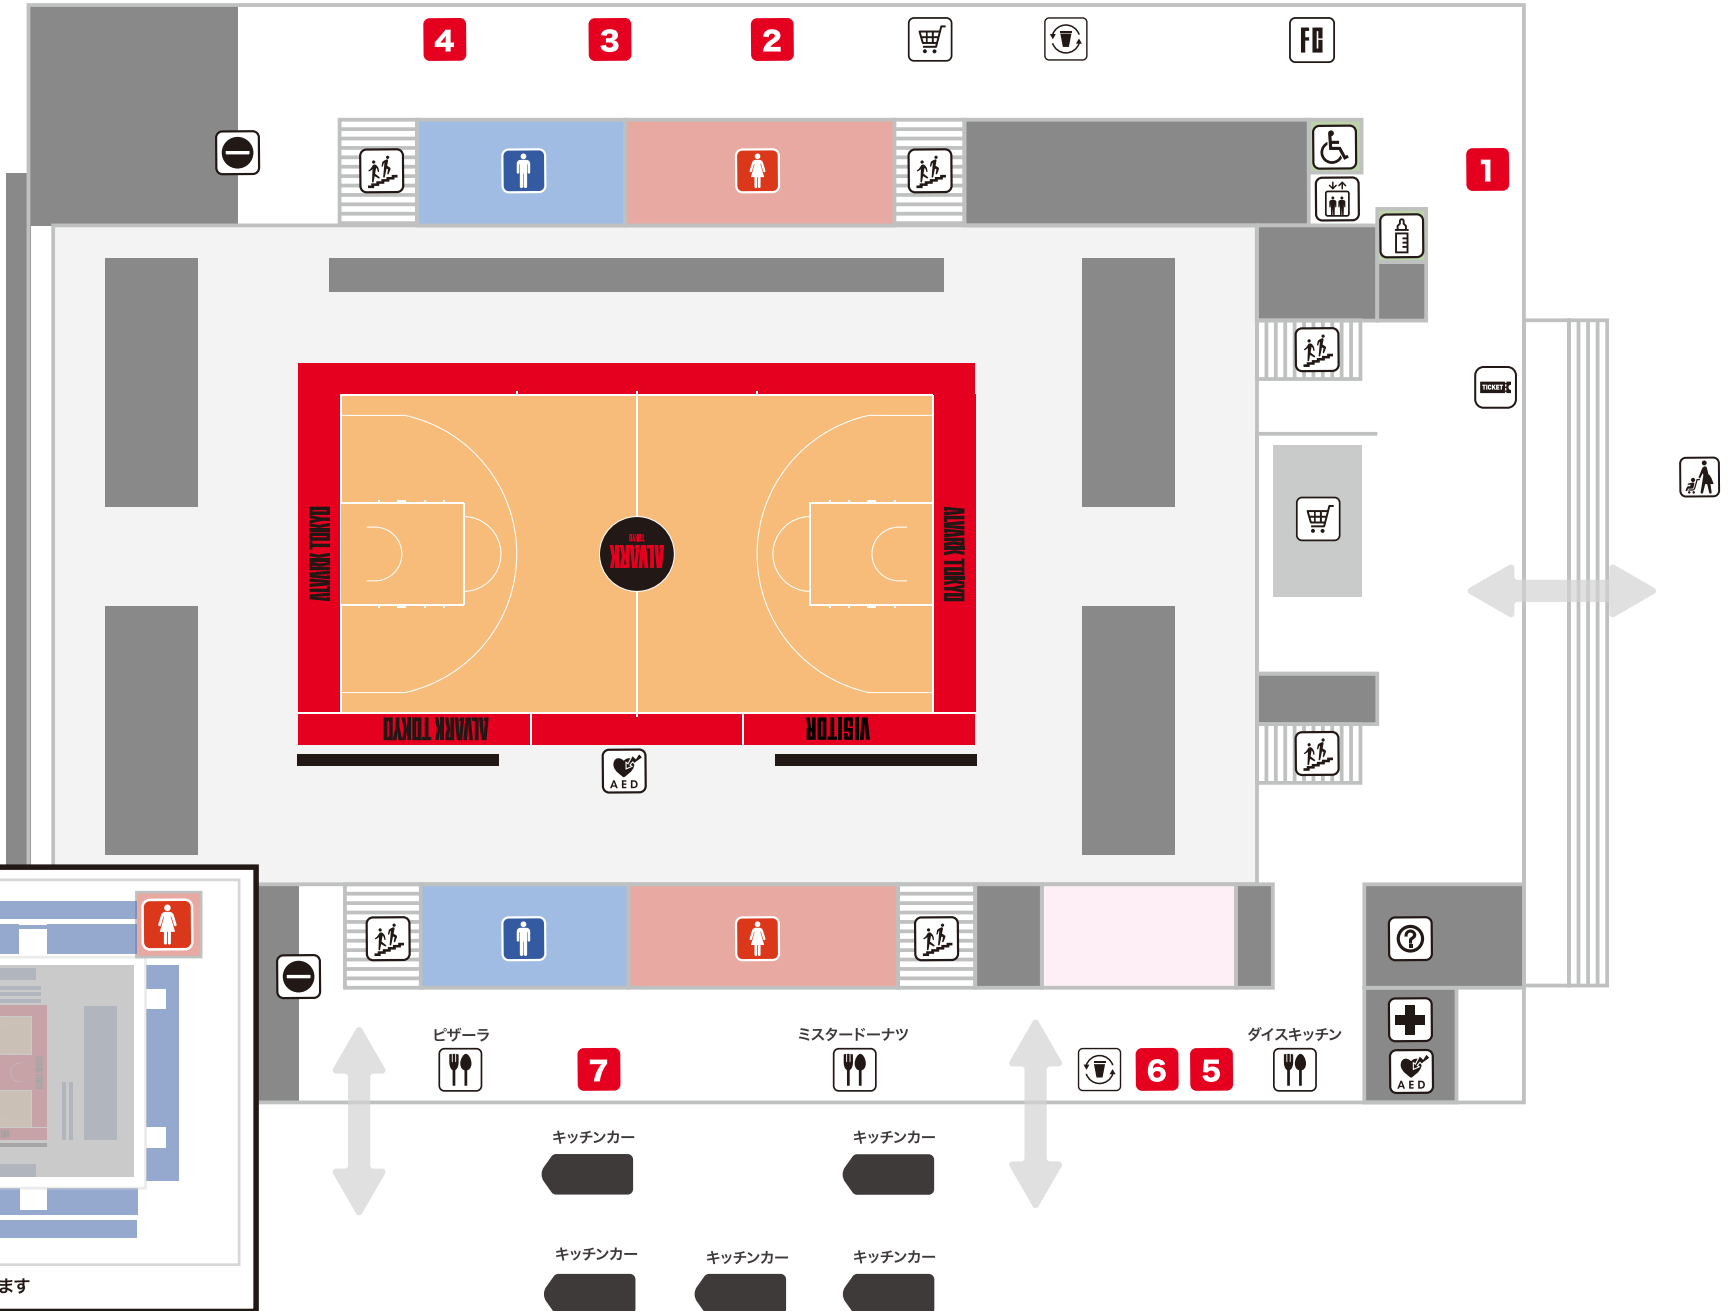

フロアマップ

Floor Map

アイコン説明

AED設置場所	授乳室
飲食ブース	チケットBOX
ファンクラブブース	階段
グッズショップ	インフォメーション
フォトスポット	ベビーカー置き場
Re-CUP WASH	

1 東洋水産冠ブース	5 マイボトル推進プロジェクト
2 いなげやブース	6 バスケT LIVE
3 ALVARK Will	7 SNSブース
4 アイセイ薬局ブース 健康チェック