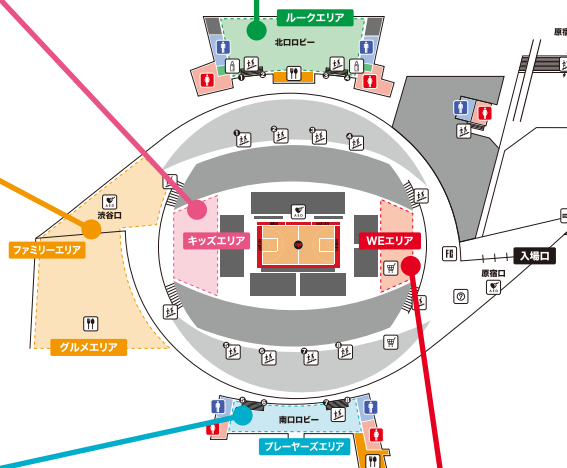

プレーヤーズエリア (南ロビー)

HOME AWAY

原宿口

TICKET

原宿駅方面

原宿口

※ブースの設置場所につきまして、急遽変更になる場合がございます。あらかじめご了承ください。

キッズエリア なんか面白いことある。 Supported by **Sunshine City**

小さなお子さまが楽しめるエリア。キッズふわふわコートやぬりえコーナーも設置。

保護者の方もお子さまの近くで大型ビジョンで観戦が可能です！(会場内にはおむつ交換台、授乳室などをご用意がございます)

【場所】アリーナホームエンド裏

ルークエリア

マスコットキャラクター「ルーク」であふれるエリア。ルークのもふもふベンチ、ルークパネル、そしてルークの森フォトスポットなどを設置しています。ルーク撮影会などのイベントも実施していますのでぜひお立ち寄りください！(ルーク撮影会は事前申込制となります)

【場所】北ロビー

ファミリーエリア

お子さまが遊べるシュート遊具やキッチンカーが並ぶグルメエリア。

体験ブースなども多く設置されており、ご家族で楽しめるエリアです。今シーズンは昨年のシュート遊具に加え、新ふわふわ遊具が登場！

【場所】渋谷口(大型ビジョン裏のエリア)

プレーヤーズエリア 1st Q&A スポット Supported by **1st Q&A スポット**

選手のことをもっと知ってもらうため、選手個人の紹介パネル、手の大きさが分かる手形展示・足のサイズやウイングスパンを展示しています！

さらにバスケットリングを使用したフォトスポットなども設置。ぜひ推しの選手を見つけてみてください！

【場所】南ロビー

WEエリア

アルバルク東京のことをもっと知ってもらうために、チーム名の由来やWEの起源などをパネルで展示。フォトスポットとしても楽しめます。また、オフィシャルグッズショップなども展開！アリーナフロアはどなたでも降りることができますのでぜひお立ち寄りください！

【場所】アリーナアウェーエンド裏