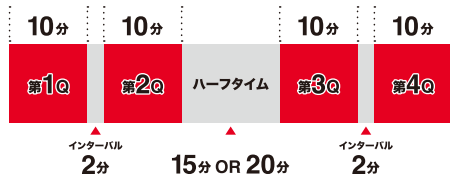

① 1997年7月8日
② 187cm / 80kg

PG

榎田 拓真
Takuma Enokida

36

① 1998年5月22日
② 184cm / 84kg

SG

井上 宗一郎
Soichiro Inoue

75

① 1999年5月7日
② 201cm / 105kg

PF

バスケットボールって、どんなスポーツ？

「バスケットボールが最近気になる!」「体育の授業でやった事があるけれどルールが良くわからない!」「Bリーグを観に行ってみたい!」そんな皆様にバスケットボールの試合観戦がもっと楽しめるように基本的なルールを解説します。ぜひ、楽しみながらご覧ください!

試合時間

バスケットボールは、1クォーター(Q)10分を4回行います。1Qと2Q、3Qと4Qの間には2分間の休憩、2Qと3Qの間には15~20分間の休憩(ハーフタイム)が設けられています。同点だった場合、Bリーグでは5分間の延長戦が行われ、勝敗が決まるまで繰り返されます。

また、以下の場合は毎回時計が止まります。

- コートの外にボールが出た場合
- ファウルがあった場合
- フリースロー
- 監督が選手に指示を出す時間「タイムアウト」など

試合に出場できる人数

- 1チーム5人構成
 - 交代メンバーはキャプテンを含む10~15名以内(コート上でプレーする5名も含む)
 - 試合中の交代人数や回数は制限されています
- ※日本のプロリーグ「B.LEAGUE」では10~12人。
アメリカプロバスケットボールリーグ「NBA」はベンチメンバーが13人など、リーグによって人数設定は変わってきます。