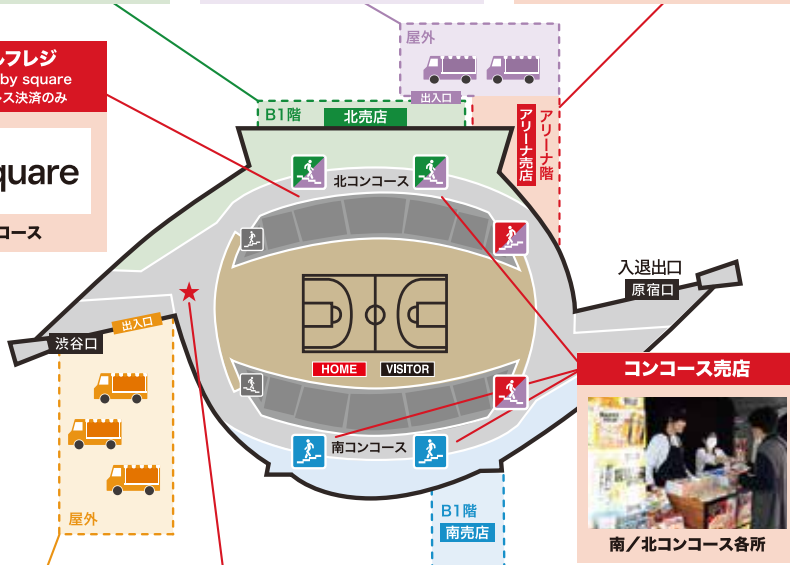

さらにバスケットリングを使用したフォトスポットなども設置。ぜひ推しの選手を見つけてみてください！

【場所】南ロビー

WEエリア

アルバルク東京のことをもっと知ってもらうために、チーム名の由来やWEの起源などをパネルで展示。フォトスポットとしても楽しめます。また、オフィシャルグッズショップなども展開！アリーナフロアはどなたでも降りることができますのでぜひお立ち寄りください！

【場所】アリーナアウェーエンド裏

7

アルバルク東京×東洋製罐グループ「Re-CUPプロジェクト」

会場のドリンクカップを洗浄することで、ゴミではなく資源となります。飲料用カップを洗浄して、みんなでリサイクルーク!

8

アイセイ薬局 健康チェックブース
ご自身やご家族の気になる健康度チェックしてみませんか? 初参加の方には、ルークとのコラボおくり手帳(第2弾)をプレゼント!

9

マイボトル推進プロジェクト
ペットボトルごみ削減を目指す「マイボトル推進プロジェクト」では、キャンペーンやマイボトル割などお得なイベントも実施中です!

ARENA GOURMET

北売店

緑/紫色の階段から下へ

アルパルク横丁

紫色の入っている階段をくだり奥の出入口から外へ

アリーナ売店

赤/紫色の階段を一番下までくだる

セミセルフレジ
Supported by square
※キャッシュレス決済のみ

北コンコース

入退出口
原宿口

コンコース売店

南/北コンコース各所

グルメエリア / キッチンカー

渋谷口側の出入口から外へ

ピザラ / どんまつ

渋谷側の出入口付近